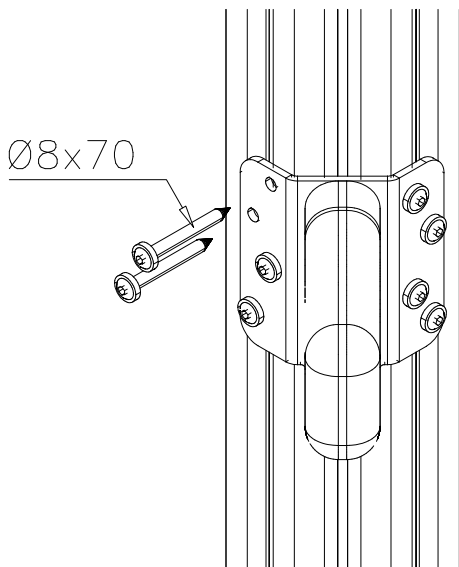

LAPPSET®

FLORA

ASENNUSOHJE
MONTERINGSANSVISNING
INSTALLATION INSTRUCTION
AUFBAUANLEITUNG
NOTICE D'INSTALLATION

DATE: 16.9.2014

175590

DATE: 16.9.2014

702286	PCS	702339	PCS	705226	PCS	705789	PCS	705811	PCS	705816	PCS
1			1		1		4		3		1
90x50		90x50		l=1527		l=333		l=2094			
											
705819	PCS	705945	PCS	705953	PCS	900240	PCS	902487	PCS	903093	PCS
	1		1		1		32		2		6
						Ø8x70		65x65		Ø8x90	
903112	PCS	905104	PCS	909506	PCS	909521	PCS		PCS		PCS
	3		28		8		1				
l=750		M10		Ø3.5x13							
	PCS		PCS		PCS		PCS		PCS		PCS
	PCS		PCS		PCS		PCS		PCS		PCS
	PCS		PCS		PCS		PCS		PCS		PCS

EN Impact Area 30.7 m²
Grid size = 500 mm

- EN Impact Area 30.7 m²
- - - Falling Space 32.6 m²
Max Falling Height 1960 mm

DET 1

DET 2

DET 3

DET 4