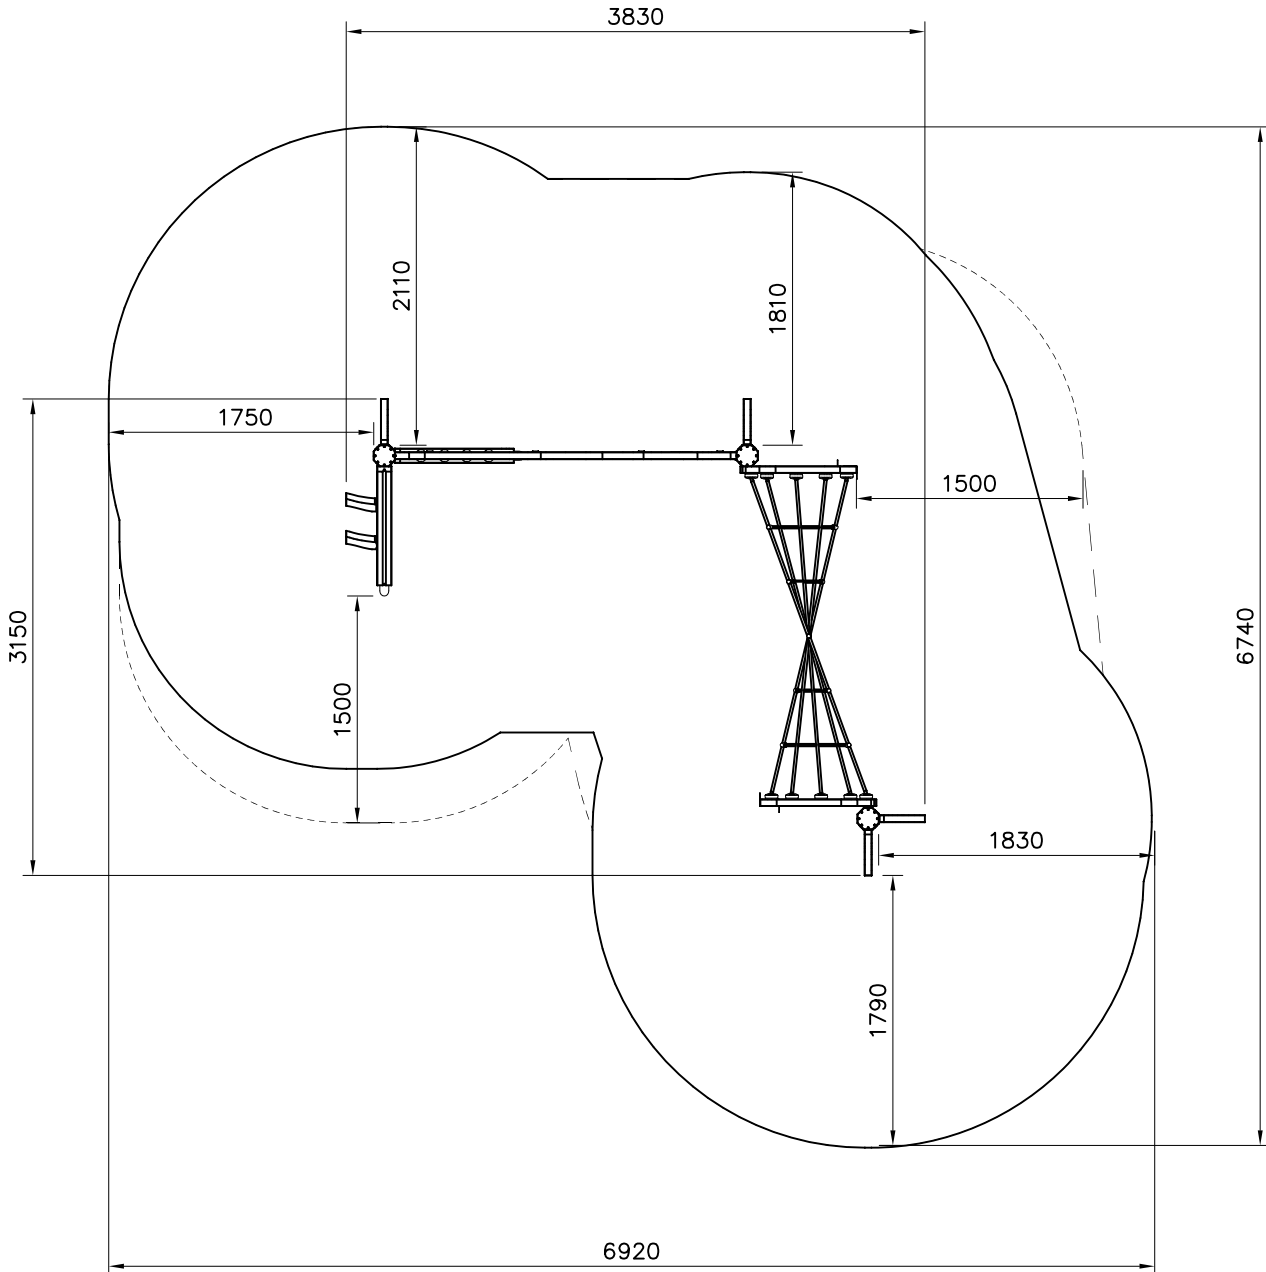

LAPPSET®

FLORA

ASENNUSOHJE
MONTERINGSANSVISNING
INSTALLATION INSTRUCTION
AUFBAUANLEITUNG
NOTICE D'INSTALLATION

DATE: 16.9.2014

175590

DATE: 16.9.2014

702286	PCS	702339	PCS	705226	PCS	705789	PCS	705811	PCS	705816	PCS
1			1		1		4		3		1
90x50		90x50		l=1527		l=333		l=2094			
											
705819	PCS	705945	PCS	705953	PCS	900240	PCS	902487	PCS	903093	PCS
	1		1		1		32		2		6
						Ø8x70		65x65		Ø8x90	
903112	PCS	905104	PCS	909506	PCS	909521	PCS		PCS		PCS
	3		28		8		1				
l=750		M10		Ø3.5x13							
	PCS		PCS		PCS		PCS		PCS		PCS
	PCS		PCS		PCS		PCS		PCS		PCS
	PCS		PCS		PCS		PCS		PCS		PCS

EN Impact Area 30.7 m²
Grid size = 500 mm

- EN Impact Area 30.7 m²
- - - Falling Space 32.6 m²
Max Falling Height 1960 mm

DET 1

DET 2

DET 3

DET 4