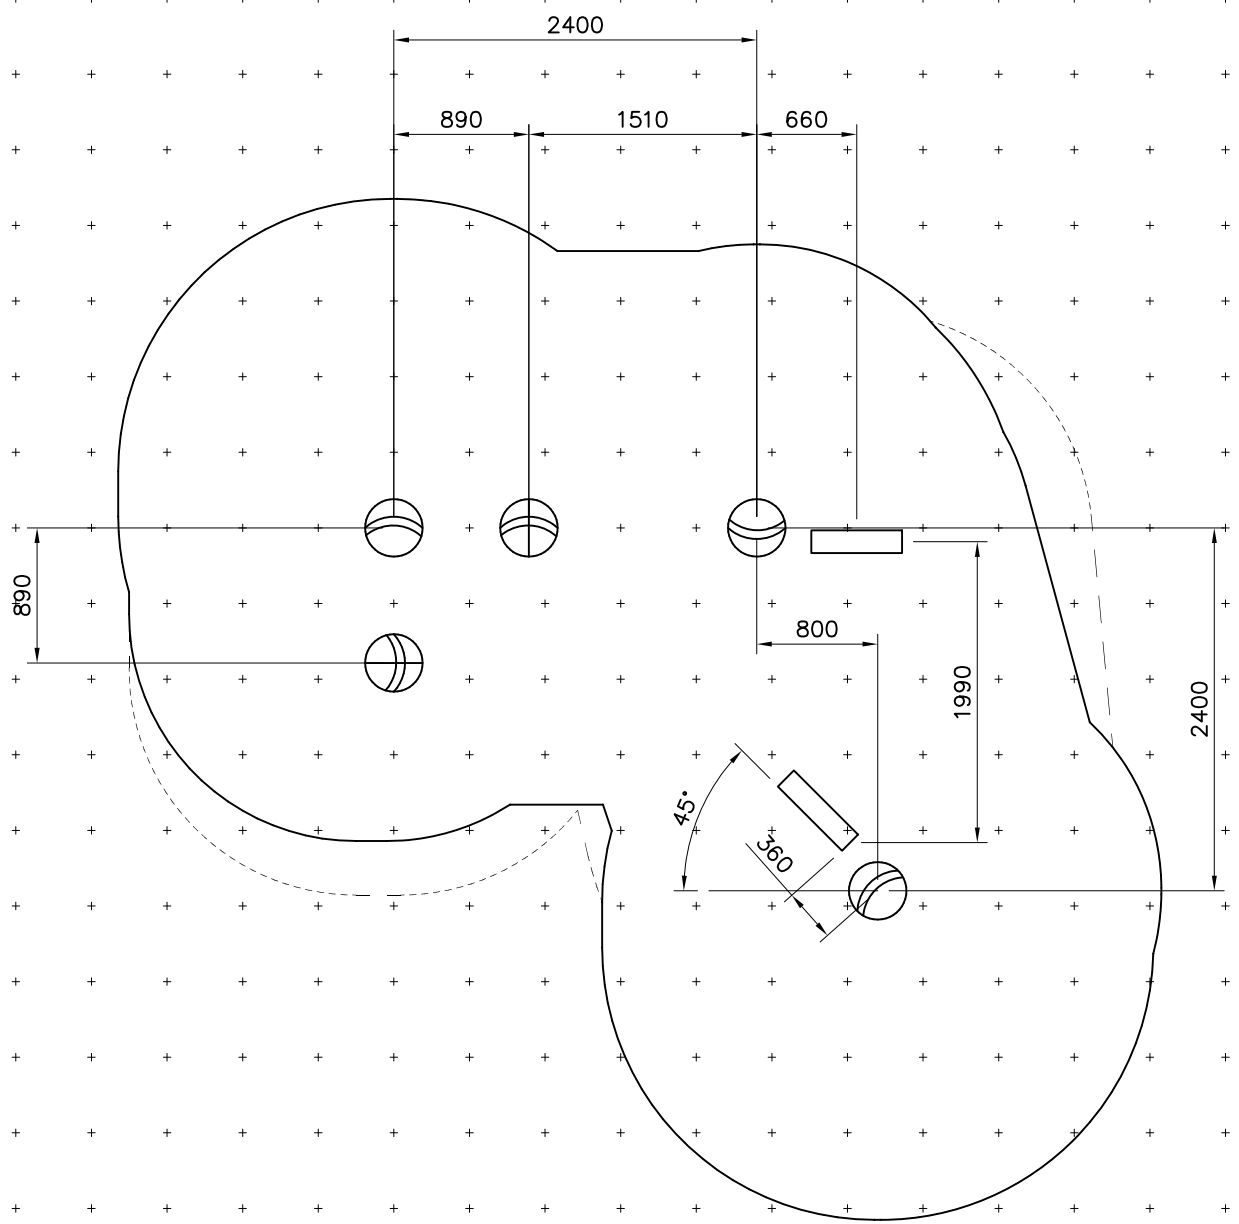

LAPPSET®

FLORA

ASENNUSOHJE
MONTERINGSANSVISNING
INSTALLATION INSTRUCTION
AUFBAUANLEITUNG
NOTICE D'INSTALLATION

DATE: 16.9.2014

175590

DATE: 16.9.2014

702286	PCS	702339	PCS	705226	PCS	705789	PCS	705811	PCS	705816	PCS
1			1		1		4		3		1
90x50		90x50		l=1527		l=333		l=2094			
											
705819	PCS	705945	PCS	705953	PCS	900240	PCS	902487	PCS	903093	PCS
	1		1		1		32		2		6
						Ø8x70		65x65		Ø8x90	
903112	PCS	905104	PCS	909506	PCS	909521	PCS		PCS		PCS
	3		28		8		1				
l=750		M10		Ø3.5x13							
	PCS		PCS		PCS		PCS		PCS		PCS
	PCS		PCS		PCS		PCS		PCS		PCS
	PCS		PCS		PCS		PCS		PCS		PCS

EN Impact Area 30.7 m²
Grid size = 500 mm

- EN Impact Area 30.7 m²
- - - Falling Space 32.6 m²
Max Falling Height 1960 mm

DET 1

DET 2

DET 3

DET 4