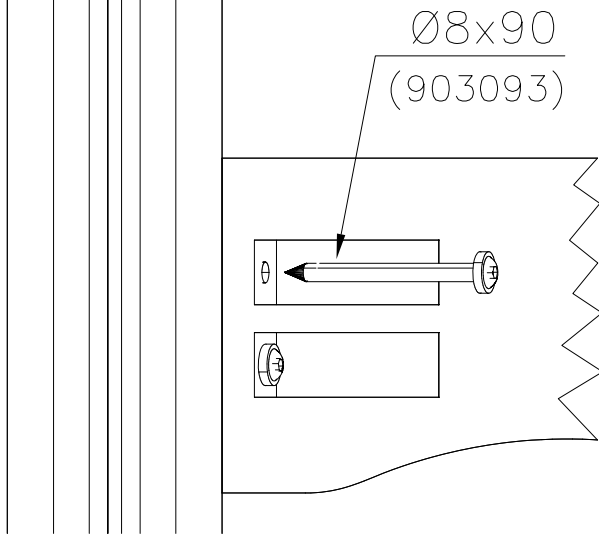

LAPPSET®

FLORA

ASENNUSOHJE
MONTERINGSANSVISNING
INSTALLATION INSTRUCTION
AUFBAUANLEITUNG
NOTICE D'INSTALLATION

DATE: 16.9.2014

175590

DATE: 16.9.2014

702286	PCS	702339	PCS	705226	PCS	705789	PCS	705811	PCS	705816	PCS
1			1		1		4		3		1
90x50		90x50		l=1527		l=333		l=2094			
											
705819	PCS	705945	PCS	705953	PCS	900240	PCS	902487	PCS	903093	PCS
	1		1		1		32		2		6
						Ø8x70		65x65		Ø8x90	
903112	PCS	905104	PCS	909506	PCS	909521	PCS		PCS		PCS
	3		28		8		1				
l=750		M10		Ø3.5x13							
	PCS		PCS		PCS		PCS		PCS		PCS
	PCS		PCS		PCS		PCS		PCS		PCS
	PCS		PCS		PCS		PCS		PCS		PCS

EN Impact Area 30.7 m²
Grid size = 500 mm

- EN Impact Area 30.7 m²
- - - Falling Space 32.6 m²
Max Falling Height 1960 mm

DET 1

DET 2

DET 3

DET 4