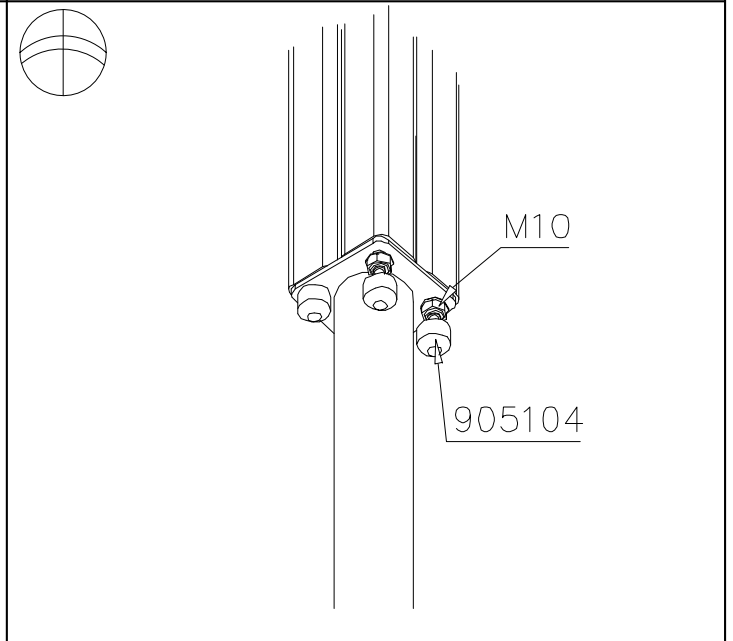

LAPPSET®

FLORA

ASENNUSOHJE
MONTERINGSANSVISNING
INSTALLATION INSTRUCTION
AUFBAUANLEITUNG
NOTICE D'INSTALLATION

DATE: 16.9.2014

175590

DATE: 16.9.2014

702286	PCS	702339	PCS	705226	PCS	705789	PCS	705811	PCS	705816	PCS
1			1		1		4		3		1
90x50		90x50		l=1527		l=333		l=2094			
											
705819	PCS	705945	PCS	705953	PCS	900240	PCS	902487	PCS	903093	PCS
	1		1		1		32		2		6
						Ø8x70		65x65		Ø8x90	
903112	PCS	905104	PCS	909506	PCS	909521	PCS		PCS		PCS
	3		28		8		1				
l=750		M10		Ø3.5x13							
	PCS		PCS		PCS		PCS		PCS		PCS
	PCS		PCS		PCS		PCS		PCS		PCS
	PCS		PCS		PCS		PCS		PCS		PCS

EN Impact Area 30.7 m²
Grid size = 500 mm

- EN Impact Area 30.7 m²
- - - Falling Space 32.6 m²
Max Falling Height 1960 mm

DET 1

DET 2

DET 3

DET 4