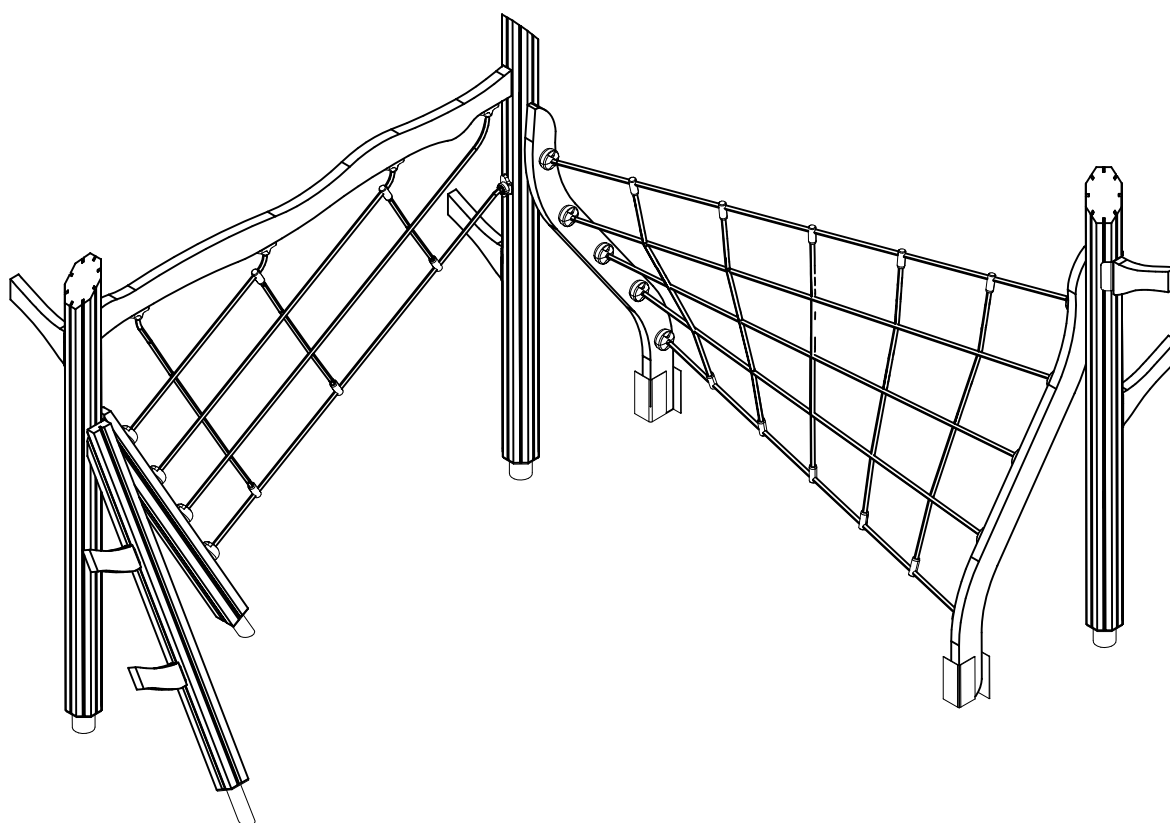

LAPPSET®

FLORA

ASENNUSOHJE
MONTERINGSANSVISNING
INSTALLATION INSTRUCTION
AUFBAUANLEITUNG
NOTICE D'INSTALLATION

DATE: 16.9.2014

175590

DATE: 16.9.2014

702286	PCS	702339	PCS	705226	PCS	705789	PCS	705811	PCS	705816	PCS
1			1		1		4		3		1
90x50		90x50		l=1527		l=333		l=2094			
											
705819	PCS	705945	PCS	705953	PCS	900240	PCS	902487	PCS	903093	PCS
	1		1		1		32		2		6
						Ø8x70		65x65		Ø8x90	
903112	PCS	905104	PCS	909506	PCS	909521	PCS		PCS		PCS
	3		28		8		1				
l=750		M10		Ø3.5x13							
	PCS		PCS		PCS		PCS		PCS		PCS
	PCS		PCS		PCS		PCS		PCS		PCS
	PCS		PCS		PCS		PCS		PCS		PCS

EN Impact Area 30.7 m²
Grid size = 500 mm

- EN Impact Area 30.7 m²
- - - Falling Space 32.6 m²
Max Falling Height 1960 mm

DET 1

DET 2

DET 3

DET 4