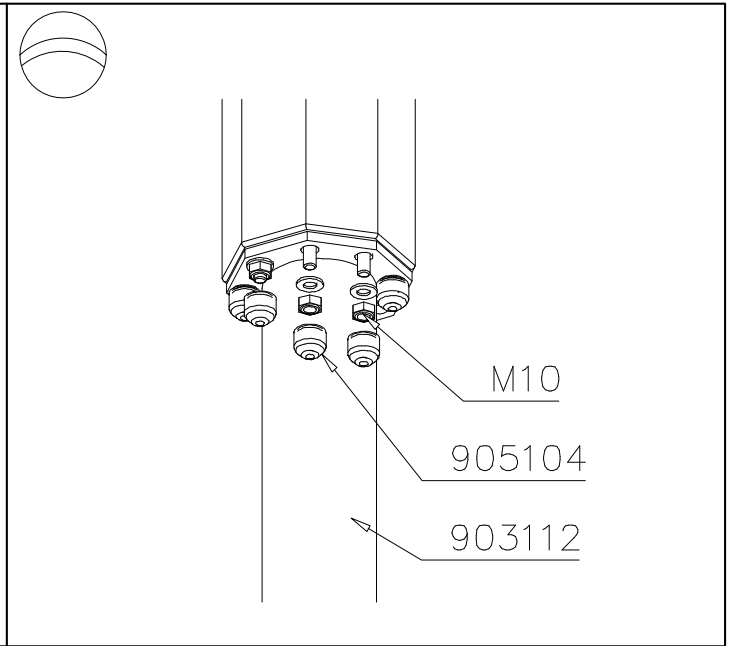

LAPPSET®

FLORA

ASENNUSOHJE
MONTERINGSANSVISNING
INSTALLATION INSTRUCTION
AUFBAUANLEITUNG
NOTICE D'INSTALLATION

DATE: 16.9.2014

175590

DATE: 16.9.2014

702286	PCS	702339	PCS	705226	PCS	705789	PCS	705811	PCS	705816	PCS
1			1		1		4		3		1
90x50		90x50		l=1527		l=333		l=2094			
											
705819	PCS	705945	PCS	705953	PCS	900240	PCS	902487	PCS	903093	PCS
	1		1		1		32		2		6
						Ø8x70		65x65		Ø8x90	
903112	PCS	905104	PCS	909506	PCS	909521	PCS		PCS		PCS
	3		28		8		1				
l=750		M10		Ø3.5x13							
	PCS		PCS		PCS		PCS		PCS		PCS
	PCS		PCS		PCS		PCS		PCS		PCS
	PCS		PCS		PCS		PCS		PCS		PCS

EN Impact Area 30.7 m²
Grid size = 500 mm

- EN Impact Area 30.7 m²
- - - Falling Space 32.6 m²
Max Falling Height 1960 mm

DET 1

DET 2

DET 3

DET 4