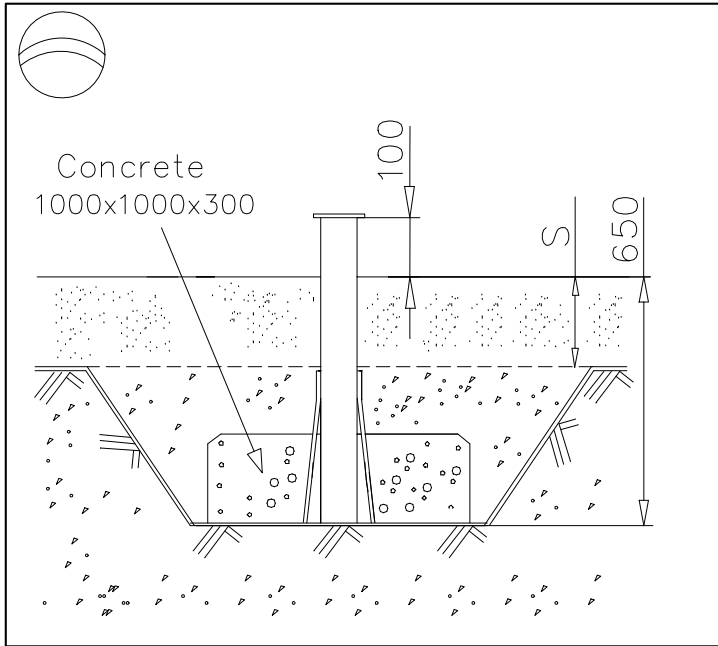

LAPPSET®

FLORA

ASENNUSOHJE
MONTERINGSANSVISNING
INSTALLATION INSTRUCTION
AUFBAUANLEITUNG
NOTICE D'INSTALLATION

DATE: 16.9.2014

175590

DATE: 16.9.2014

702286	PCS	702339	PCS	705226	PCS	705789	PCS	705811	PCS	705816	PCS
1			1		1		4		3		1
90x50		90x50		l=1527		l=333		l=2094			
											
705819	PCS	705945	PCS	705953	PCS	900240	PCS	902487	PCS	903093	PCS
	1		1		1		32		2		6
						Ø8x70		65x65		Ø8x90	
903112	PCS	905104	PCS	909506	PCS	909521	PCS		PCS		PCS
	3		28		8		1				
l=750		M10		Ø3.5x13							
	PCS		PCS		PCS		PCS		PCS		PCS
	PCS		PCS		PCS		PCS		PCS		PCS
	PCS		PCS		PCS		PCS		PCS		PCS

EN Impact Area 30.7 m²
Grid size = 500 mm

- EN Impact Area 30.7 m²
- - - Falling Space 32.6 m²
Max Falling Height 1960 mm

DET 1

DET 2

DET 3

DET 4