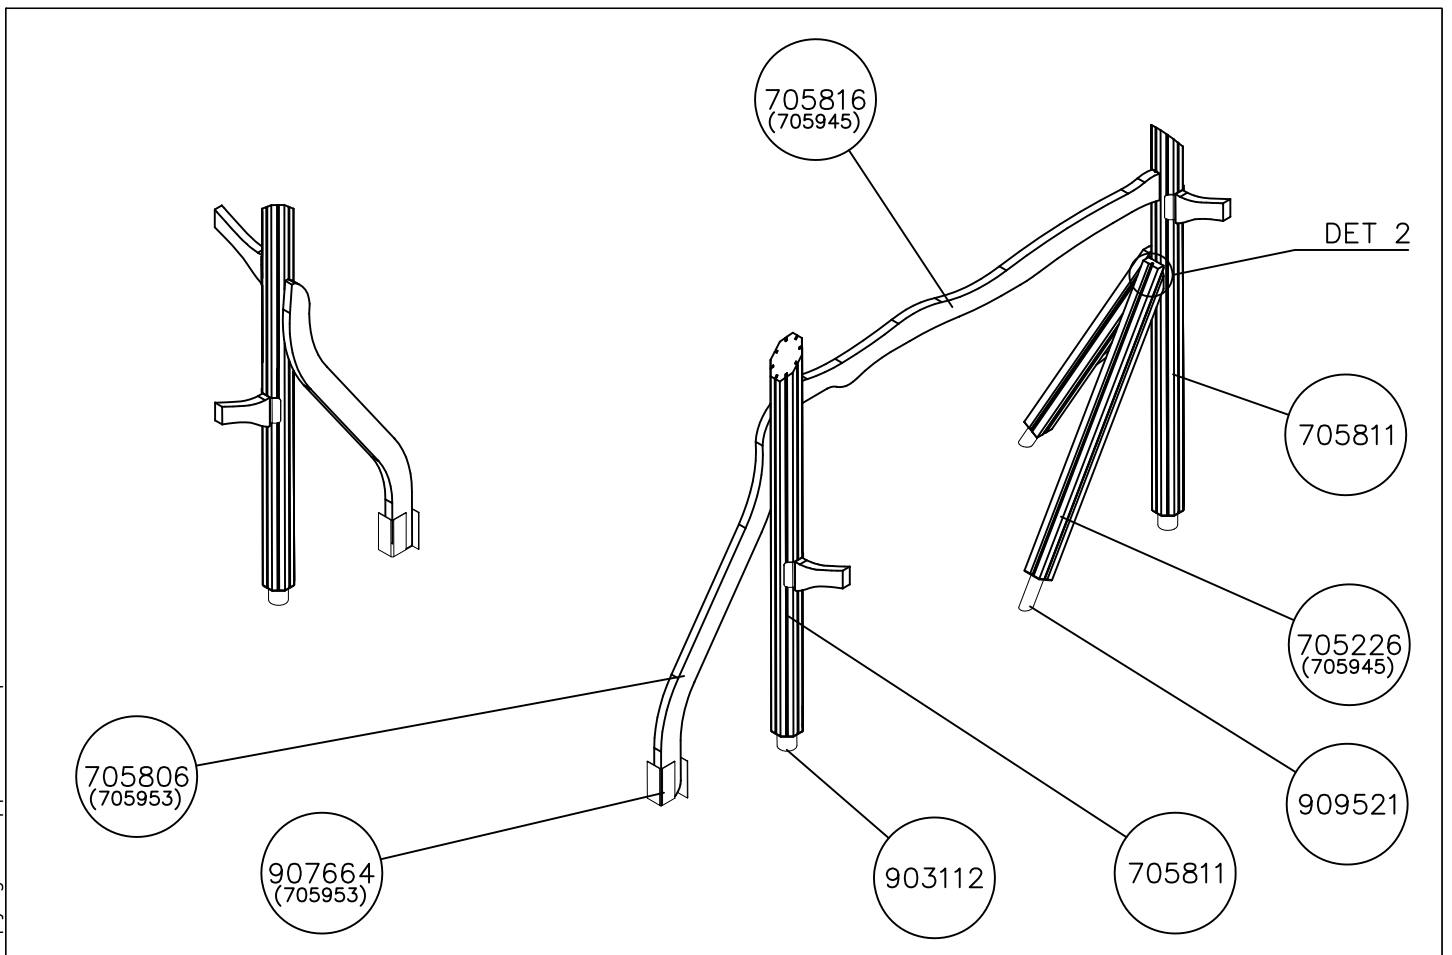

LAPPSET®

FLORA

ASENNUSOHJE
MONTERINGSANSVISNING
INSTALLATION INSTRUCTION
AUFBAUANLEITUNG
NOTICE D'INSTALLATION

DATE: 16.9.2014

175590

DATE: 16.9.2014

702286	PCS	702339	PCS	705226	PCS	705789	PCS	705811	PCS	705816	PCS
1			1		1		4		3		1
90x50		90x50		l=1527		l=333		l=2094			
											
705819	PCS	705945	PCS	705953	PCS	900240	PCS	902487	PCS	903093	PCS
	1		1		1		32		2		6
						Ø8x70		65x65		Ø8x90	
903112	PCS	905104	PCS	909506	PCS	909521	PCS		PCS		PCS
	3		28		8		1				
l=750		M10		Ø3.5x13							
	PCS		PCS		PCS		PCS		PCS		PCS
	PCS		PCS		PCS		PCS		PCS		PCS
	PCS		PCS		PCS		PCS		PCS		PCS

EN Impact Area 30.7 m²
Grid size = 500 mm

- EN Impact Area 30.7 m²
- - - Falling Space 32.6 m²
Max Falling Height 1960 mm

DET 1

DET 2

DET 3

DET 4