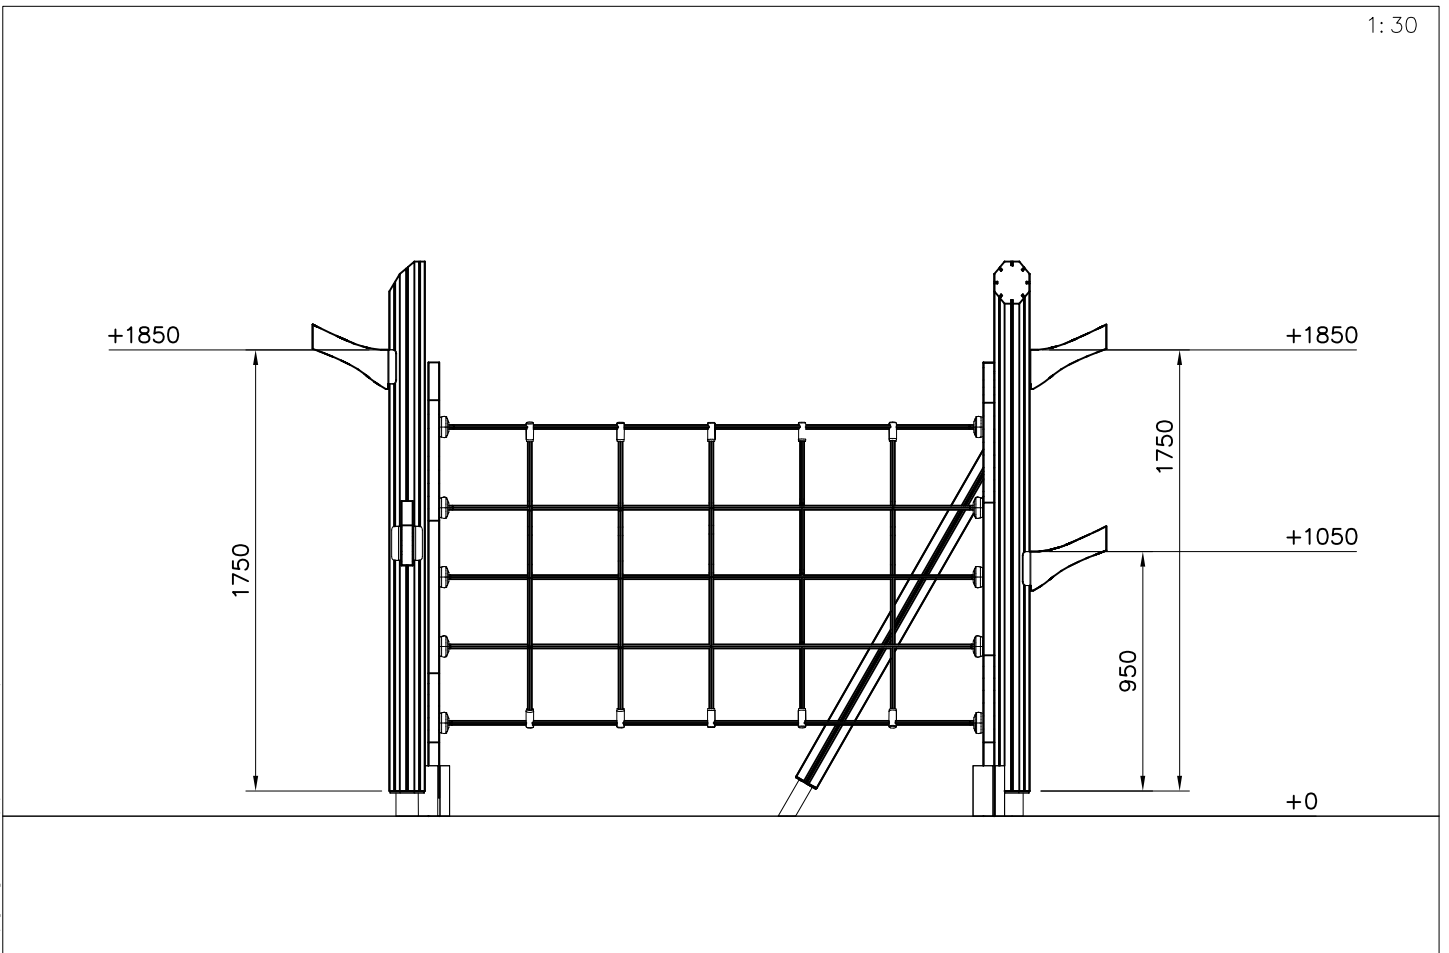

LAPPSET®

FLORA

ASENNUSOHJE
MONTERINGSANSVISNING
INSTALLATION INSTRUCTION
AUFBAUANLEITUNG
NOTICE D'INSTALLATION

DATE: 16.9.2014

175590

DATE: 16.9.2014

702286	PCS	702339	PCS	705226	PCS	705789	PCS	705811	PCS	705816	PCS
1			1		1		4		3		1
90x50		90x50		l=1527		l=333		l=2094			
											
705819	PCS	705945	PCS	705953	PCS	900240	PCS	902487	PCS	903093	PCS
	1		1		1		32		2		6
						Ø8x70		65x65		Ø8x90	
903112	PCS	905104	PCS	909506	PCS	909521	PCS		PCS		PCS
	3		28		8		1				
l=750		M10		Ø3.5x13							
	PCS		PCS		PCS		PCS		PCS		PCS
	PCS		PCS		PCS		PCS		PCS		PCS
	PCS		PCS		PCS		PCS		PCS		PCS

EN Impact Area 30.7 m²
Grid size = 500 mm

- EN Impact Area 30.7 m²
- - - Falling Space 32.6 m²
Max Falling Height 1960 mm

DET 1

DET 2

DET 3

DET 4