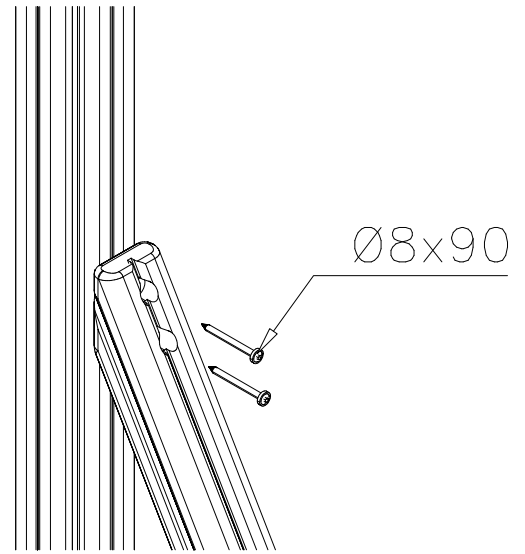

LAPPSET®

FLORA

ASENNUSOHJE
MONTERINGSANSVISNING
INSTALLATION INSTRUCTION
AUFBAUANLEITUNG
NOTICE D'INSTALLATION

DATE: 16.9.2014

175590

DATE: 16.9.2014

702286	PCS	702339	PCS	705226	PCS	705789	PCS	705811	PCS	705816	PCS
1			1		1		4		3		1
90x50		90x50		l=1527		l=333		l=2094			
											
705819	PCS	705945	PCS	705953	PCS	900240	PCS	902487	PCS	903093	PCS
	1		1		1		32		2		6
						Ø8x70		65x65		Ø8x90	
903112	PCS	905104	PCS	909506	PCS	909521	PCS		PCS		PCS
	3		28		8		1				
l=750		M10		Ø3.5x13							
	PCS		PCS		PCS		PCS		PCS		PCS
	PCS		PCS		PCS		PCS		PCS		PCS
	PCS		PCS		PCS		PCS		PCS		PCS

EN Impact Area 30.7 m²
Grid size = 500 mm

- EN Impact Area 30.7 m²
- - - Falling Space 32.6 m²
Max Falling Height 1960 mm

DET 1

DET 2

DET 3

DET 4