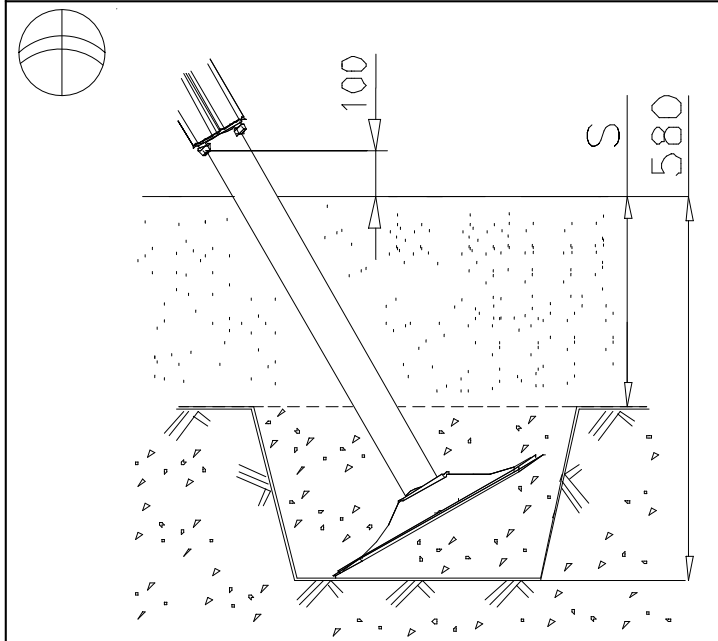

LAPPSET®

FLORA

ASENNUSOHJE
MONTERINGSANSVISNING
INSTALLATION INSTRUCTION
AUFBAUANLEITUNG
NOTICE D'INSTALLATION

DATE: 16.9.2014

175590

DATE: 16.9.2014

702286	PCS	702339	PCS	705226	PCS	705789	PCS	705811	PCS	705816	PCS
1			1		1		4		3		1
90x50		90x50		l=1527		l=333		l=2094			
											
705819	PCS	705945	PCS	705953	PCS	900240	PCS	902487	PCS	903093	PCS
	1		1		1		32		2		6
						Ø8x70		65x65		Ø8x90	
903112	PCS	905104	PCS	909506	PCS	909521	PCS		PCS		PCS
	3		28		8		1				
l=750		M10		Ø3.5x13							
	PCS		PCS		PCS		PCS		PCS		PCS
	PCS		PCS		PCS		PCS		PCS		PCS
	PCS		PCS		PCS		PCS		PCS		PCS

EN Impact Area 30.7 m²
Grid size = 500 mm

- EN Impact Area 30.7 m²
- - - Falling Space 32.6 m²
Max Falling Height 1960 mm

DET 1

DET 2

DET 3

DET 4