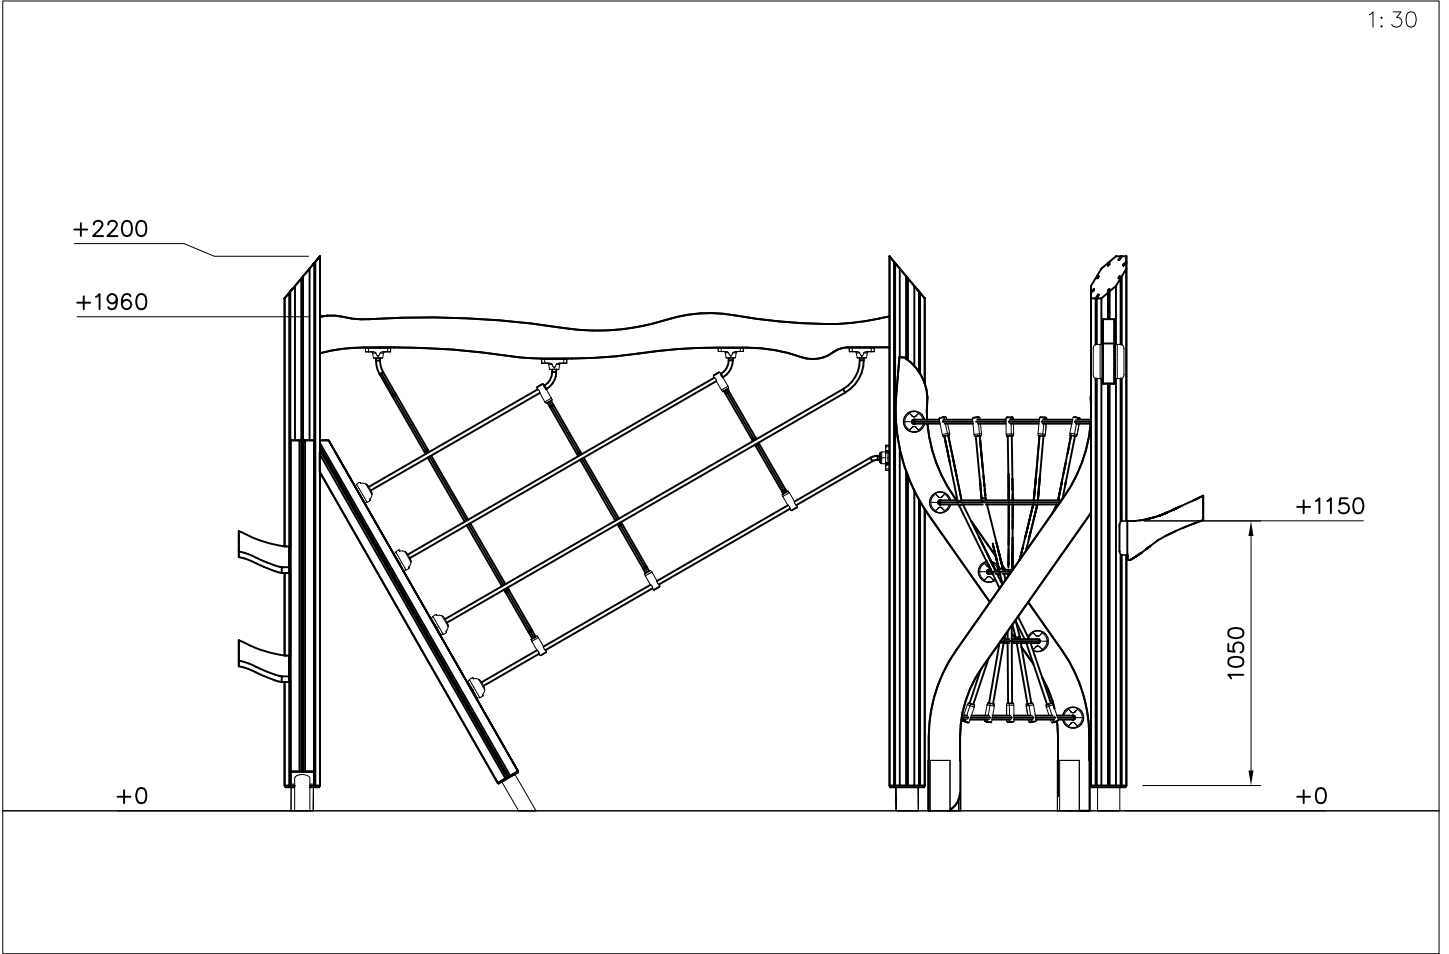

LAPPSET®

FLORA

ASENNUSOHJE
MONTERINGSANSVISNING
INSTALLATION INSTRUCTION
AUFBAUANLEITUNG
NOTICE D'INSTALLATION

DATE: 16.9.2014

175590

DATE: 16.9.2014

702286	PCS	702339	PCS	705226	PCS	705789	PCS	705811	PCS	705816	PCS
1			1		1		4		3		1
90x50		90x50		l=1527		l=333		l=2094			
											
705819	PCS	705945	PCS	705953	PCS	900240	PCS	902487	PCS	903093	PCS
	1		1		1		32		2		6
						Ø8x70		65x65		Ø8x90	
903112	PCS	905104	PCS	909506	PCS	909521	PCS		PCS		PCS
	3		28		8		1				
l=750		M10		Ø3.5x13							
	PCS		PCS		PCS		PCS		PCS		PCS
	PCS		PCS		PCS		PCS		PCS		PCS
	PCS		PCS		PCS		PCS		PCS		PCS

EN Impact Area 30.7 m²
Grid size = 500 mm

- EN Impact Area 30.7 m²
- - - Falling Space 32.6 m²
Max Falling Height 1960 mm

DET 1

DET 2

DET 3

DET 4