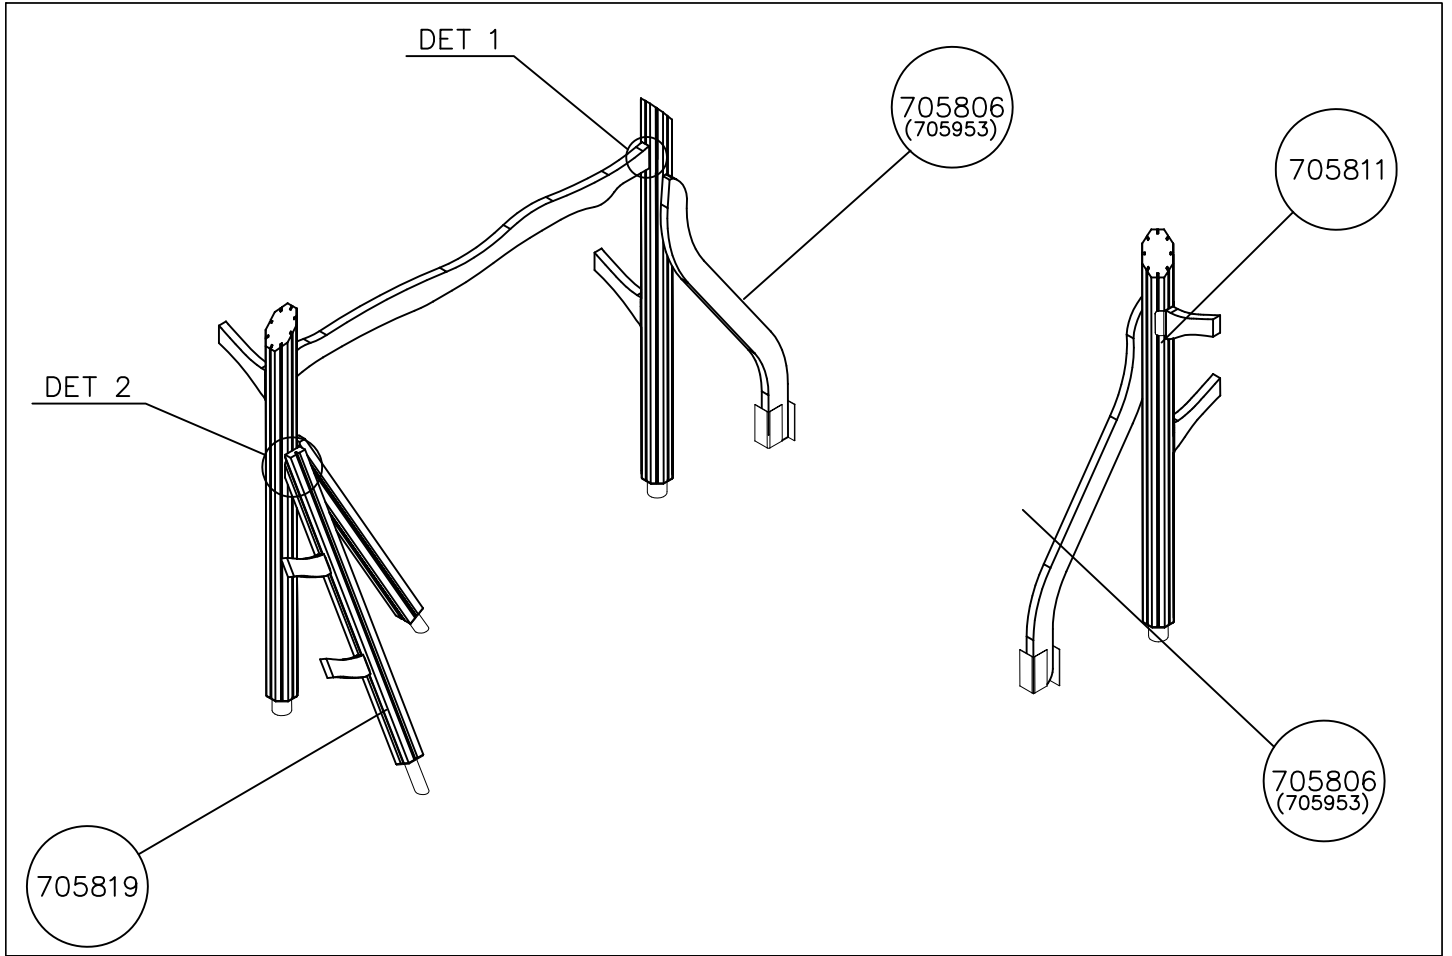

EN Impact Area 30.7 m²
Grid size = 500 mm

- EN Impact Area 30.7 m²
- - - Falling Space 32.6 m²
Max Falling Height 1960 mm

DET 1

DET 2

DET 3

DET 4