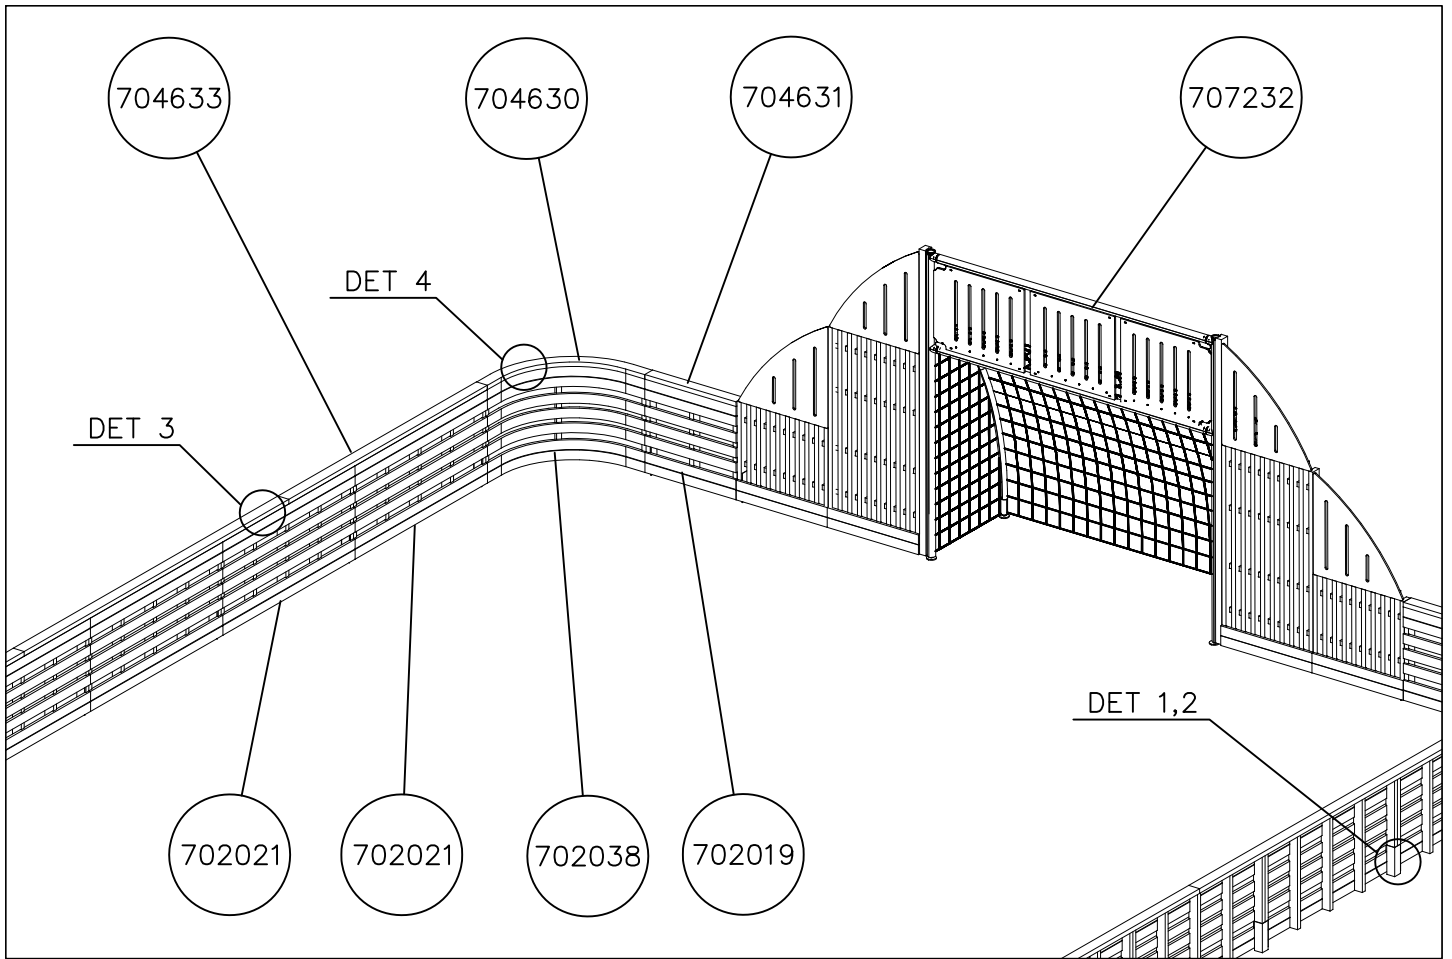

LAPPSET®

AREENA

ASENNUSOHJE
MONTERINGSANSVISNING
INSTALLATION INSTRUCTION
AUFBAUANLEITUNG
NOTICE D'INSTALLATION

DATE: 21.5.2015

080841

DATE: 21.5.2015

702019  L 1000	PCS 4	702021  L 2000	PCS 20	702038 	PCS 4	702220  	PCS 30	702286  90x50	PCS 1	704630 	PCS 4
704631  L 1000	PCS 6	704633  L 3000	PCS 2	704634  L 4000	PCS 8		PCS	902434 	PCS 72	902487  65x65	PCS 1
905051  Ø24/8.4	PCS 192	909203  M8x75	PCS 96	909506  Ø3.5x13	PCS 4	980103  Ø4x50	PCS 144	980128  Ø7x40	PCS 72	980150  M8	PCS 96
707232  			PCS 2		PCS		PCS		PCS		PCS
	PCS		PCS		PCS		PCS		PCS		PCS
	PCS		PCS		PCS		PCS		PCS		PCS

DET 1

DET 2

DET 3

DET 4