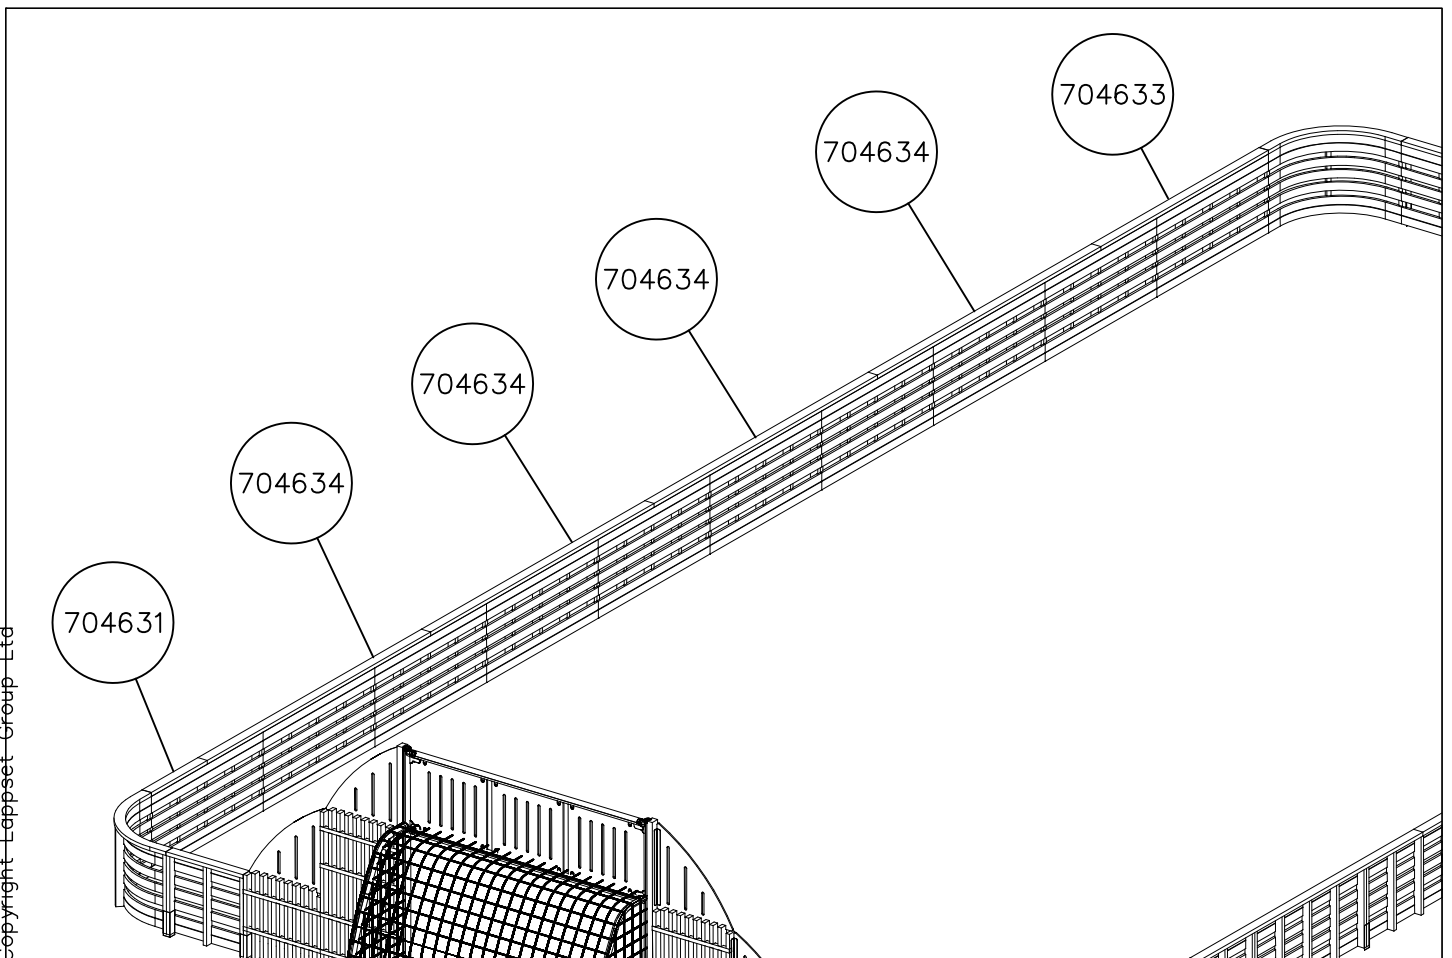

LAPPSET®

AREENA

ASENNUSOHJE
MONTERINGSANSVISNING
INSTALLATION INSTRUCTION
AUFBAUANLEITUNG
NOTICE D'INSTALLATION

DATE: 21.5.2015

080841

DATE: 21.5.2015

702019  L 1000	PCS 4	702021  L 2000	PCS 20	702038 	PCS 4	702220  	PCS 30	702286  90x50	PCS 1	704630 	PCS 4
704631  L 1000	PCS 6	704633  L 3000	PCS 2	704634  L 4000	PCS 8		PCS	902434 	PCS 72	902487  65x65	PCS 1
905051  Ø24/8.4	PCS 192	909203  M8x75	PCS 96	909506  Ø3.5x13	PCS 4	980103  Ø4x50	PCS 144	980128  Ø7x40	PCS 72	980150  M8	PCS 96
707232  			PCS 2		PCS		PCS		PCS		PCS
	PCS		PCS		PCS		PCS		PCS		PCS
	PCS		PCS		PCS		PCS		PCS		PCS

DET 1

DET 2

DET 3

DET 4