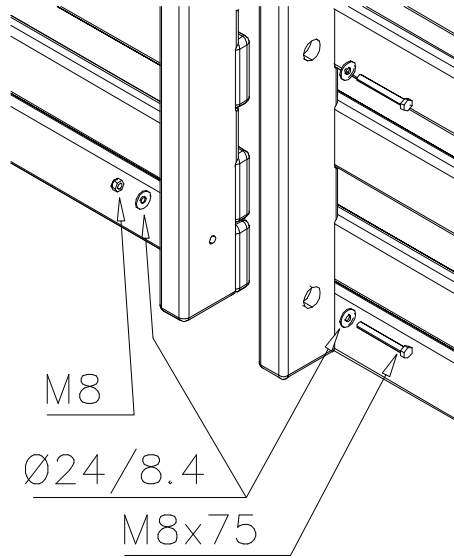

LAPPSET®

AREENA

ASENNUSOHJE
MONTERINGSANSVISNING
INSTALLATION INSTRUCTION
AUFBAUANLEITUNG
NOTICE D'INSTALLATION

DATE: 21.5.2015

080841

DATE: 21.5.2015

702019  L 1000	PCS 4	702021  L 2000	PCS 20	702038 	PCS 4	702220  	PCS 30	702286  90x50	PCS 1	704630 	PCS 4
704631  L 1000	PCS 6	704633  L 3000	PCS 2	704634  L 4000	PCS 8		PCS	902434 	PCS 72	902487  65x65	PCS 1
905051  Ø24/8.4	PCS 192	909203  M8x75	PCS 96	909506  Ø3.5x13	PCS 4	980103  Ø4x50	PCS 144	980128  Ø7x40	PCS 72	980150  M8	PCS 96
707232  			PCS 2		PCS		PCS		PCS		PCS
	PCS		PCS		PCS		PCS		PCS		PCS
	PCS		PCS		PCS		PCS		PCS		PCS

DET 1

DET 2

DET 3

DET 4