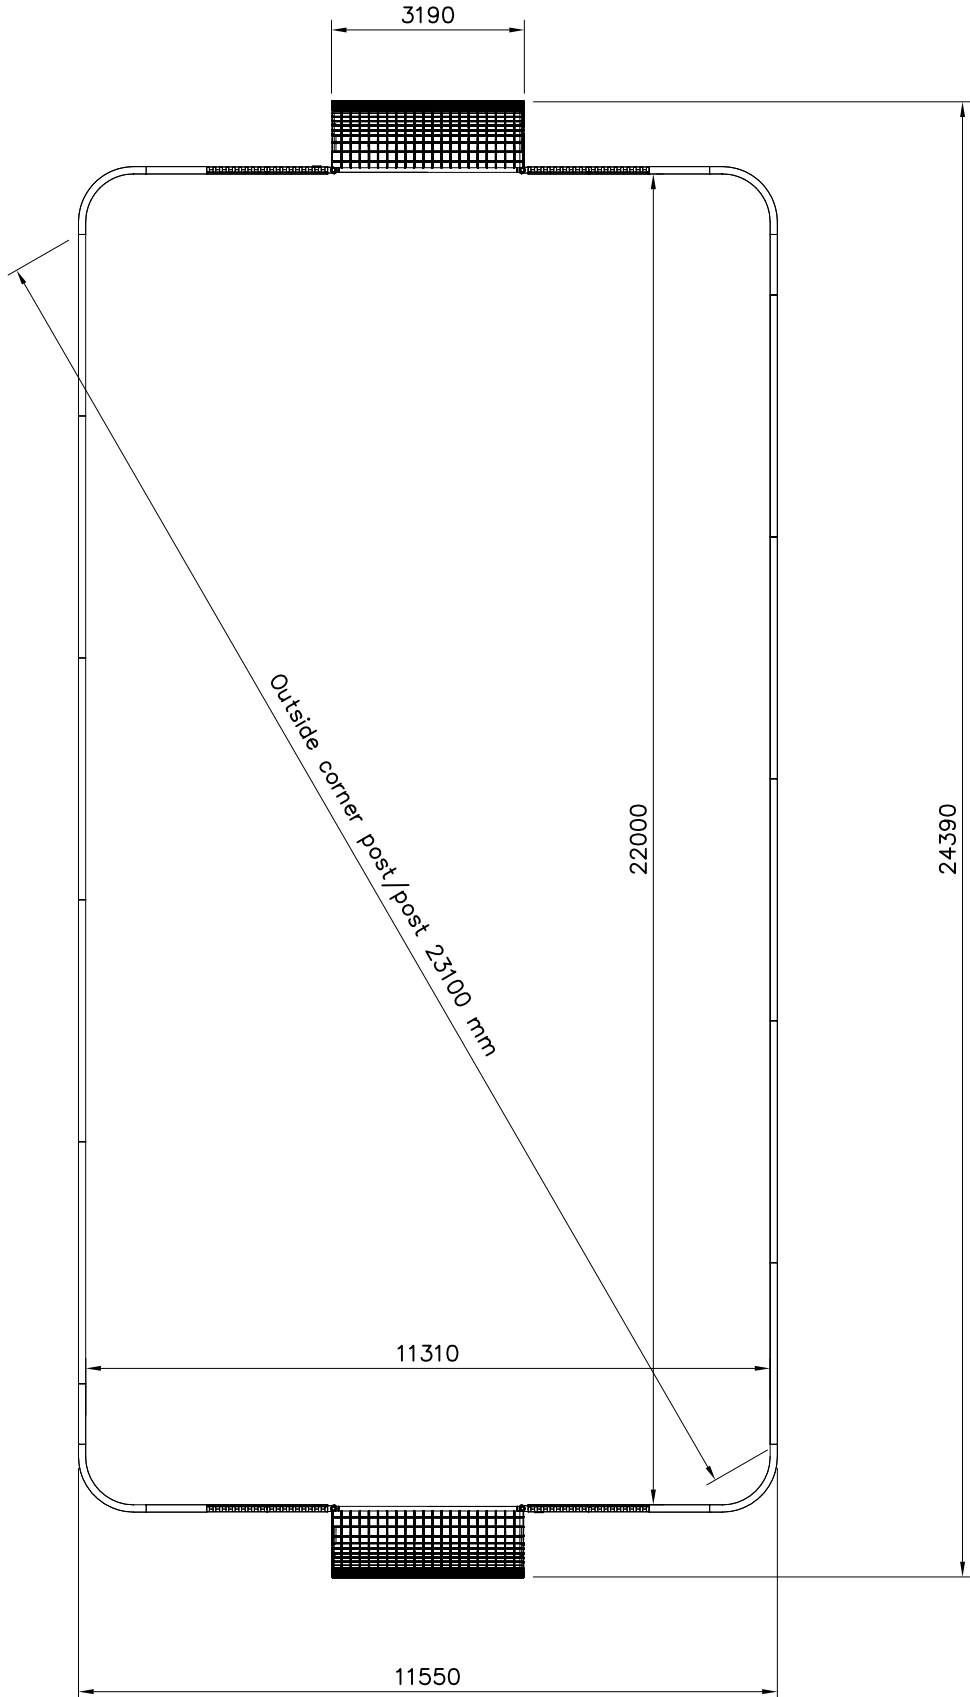

LAPPSET®

AREENA

ASENNUSOHJE
MONTERINGSANSVISNING
INSTALLATION INSTRUCTION
AUFBAUANLEITUNG
NOTICE D'INSTALLATION

DATE: 21.5.2015

080841

DATE: 21.5.2015

702019  L 1000	PCS 4	702021  L 2000	PCS 20	702038 	PCS 4	702220  	PCS 30	702286  90x50	PCS 1	704630 	PCS 4
704631  L 1000	PCS 6	704633  L 3000	PCS 2	704634  L 4000	PCS 8		PCS	902434 	PCS 72	902487  65x65	PCS 1
905051  Ø24/8.4	PCS 192	909203  M8x75	PCS 96	909506  Ø3.5x13	PCS 4	980103  Ø4x50	PCS 144	980128  Ø7x40	PCS 72	980150  M8	PCS 96
707232  			PCS 2		PCS		PCS		PCS		PCS
	PCS		PCS		PCS		PCS		PCS		PCS
	PCS		PCS		PCS		PCS		PCS		PCS

DET 1

DET 2

DET 3

DET 4