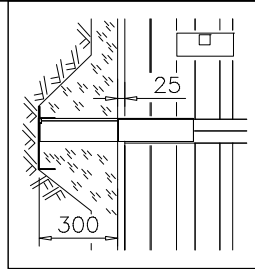

LAPPSET®

AREENA

ASENNUSOHJE
MONTERINGSANSVISNING
INSTALLATION INSTRUCTION
AUFBAUANLEITUNG
NOTICE D'INSTALLATION

DATE: 21.5.2015

080841

DATE: 21.5.2015

702019  L 1000	PCS 4	702021  L 2000	PCS 20	702038 	PCS 4	702220  	PCS 30	702286  90x50	PCS 1	704630 	PCS 4
704631  L 1000	PCS 6	704633  L 3000	PCS 2	704634  L 4000	PCS 8		PCS	902434 	PCS 72	902487  65x65	PCS 1
905051  Ø24/8.4	PCS 192	909203  M8x75	PCS 96	909506  Ø3.5x13	PCS 4	980103  Ø4x50	PCS 144	980128  Ø7x40	PCS 72	980150  M8	PCS 96
707232  			PCS 2		PCS		PCS		PCS		PCS
	PCS		PCS		PCS		PCS		PCS		PCS
	PCS		PCS		PCS		PCS		PCS		PCS

DET 1

DET 2

DET 3

DET 4