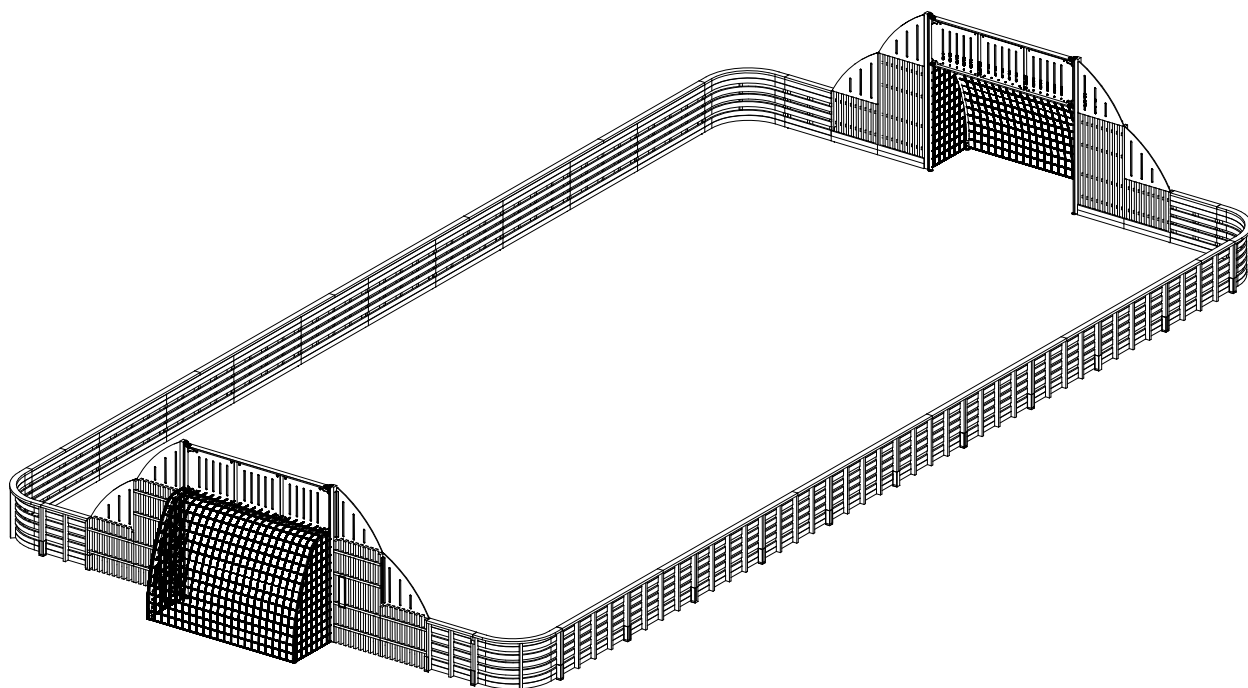

LAPPSET®

AREENA

ASENNUSOHJE
MONTERINGSANSVISNING
INSTALLATION INSTRUCTION
AUFBAUANLEITUNG
NOTICE D'INSTALLATION

DATE: 21.5.2015

080841

DATE: 21.5.2015

702019  L 1000	PCS 4	702021  L 2000	PCS 20	702038 	PCS 4	702220  	PCS 30	702286  90x50	PCS 1	704630 	PCS 4
704631  L 1000	PCS 6	704633  L 3000	PCS 2	704634  L 4000	PCS 8		PCS	902434 	PCS 72	902487  65x65	PCS 1
905051  Ø24/8.4	PCS 192	909203  M8x75	PCS 96	909506  Ø3.5x13	PCS 4	980103  Ø4x50	PCS 144	980128  Ø7x40	PCS 72	980150  M8	PCS 96
707232  			PCS 2		PCS		PCS		PCS		PCS
	PCS		PCS		PCS		PCS		PCS		PCS
	PCS		PCS		PCS		PCS		PCS		PCS

DET 1

DET 2

DET 3

DET 4