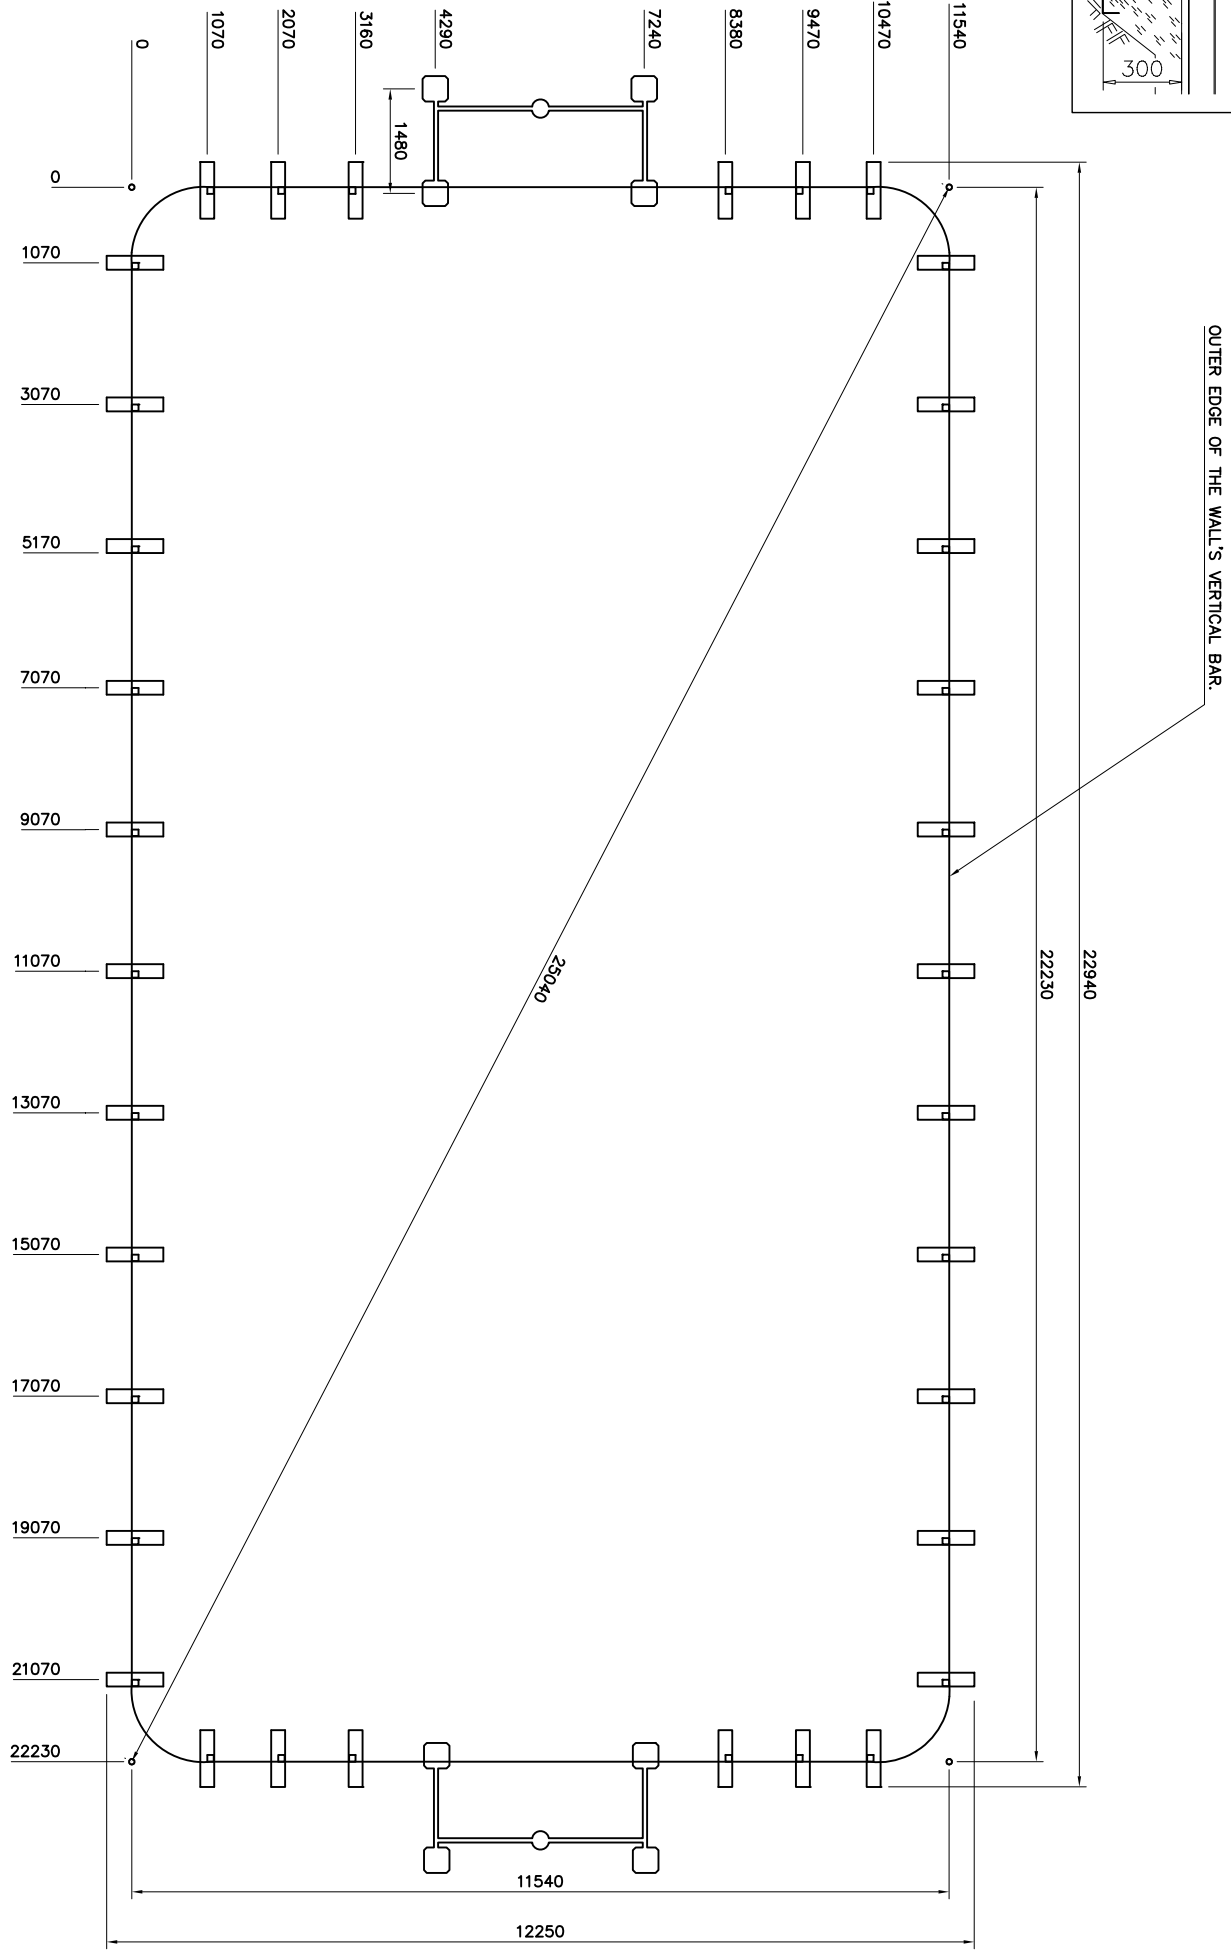

LAPPSET®

AREENA

ASENNUSOHJE
MONTERINGSANSVISNING
INSTALLATION INSTRUCTION
AUFBAUANLEITUNG
NOTICE D'INSTALLATION

DATE: 21.5.2015

080841

DATE: 21.5.2015

702019  L 1000	PCS 4	702021  L 2000	PCS 20	702038 	PCS 4	702220  	PCS 30	702286  90x50	PCS 1	704630 	PCS 4
704631  L 1000	PCS 6	704633  L 3000	PCS 2	704634  L 4000	PCS 8		PCS	902434 	PCS 72	902487  65x65	PCS 1
905051  Ø24/8.4	PCS 192	909203  M8x75	PCS 96	909506  Ø3.5x13	PCS 4	980103  Ø4x50	PCS 144	980128  Ø7x40	PCS 72	980150  M8	PCS 96
707232  			PCS 2		PCS		PCS		PCS		PCS
	PCS		PCS		PCS		PCS		PCS		PCS
	PCS		PCS		PCS		PCS		PCS		PCS

DET 1

DET 2

DET 3

DET 4