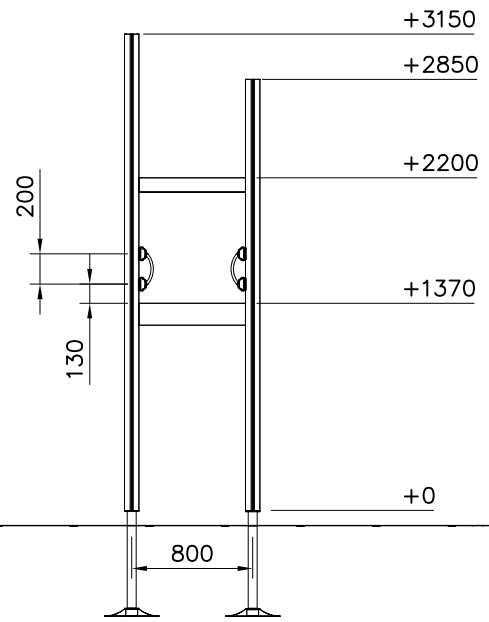

DATE: 7.8.2013

1:50

(A)

(B)

(C)

(D)