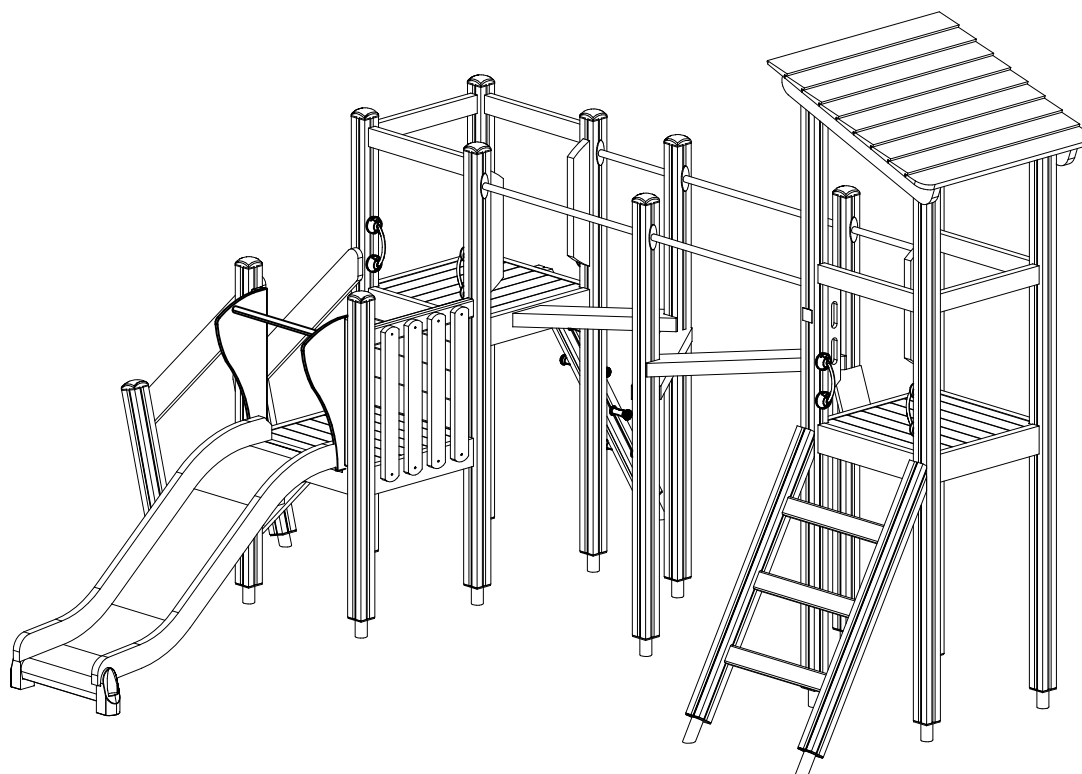

LAPPSET®

CLOVER

ASENNUSOHJE
MONTERINGSANSVISNING
INSTALLATION INSTRUCTION
AUFBAUANLEITUNG
NOTICE D'INSTALLATION

DATE: 7.8.2013

175042

DATE: 7.8.2013

008710	PCS 3		701553	PCS 1		702286	PCS 1		702792	PCS 6		703130	PCS 1		703133	PCS 1	
703139	PCS 1		703140	PCS 1		703152	PCS 1		703299	PCS 1		703300	PCS 1		703322	PCS 7	
703327	PCS 2		703332	PCS 2		703333	PCS 2		703337	PCS 15		703338	PCS 6		703652	PCS 4	
902487	PCS 1		905051	PCS 96		905066	PCS 12		905104	PCS 52		905138	PCS 9		905196	PCS 9	
909232	PCS 12		909238	PCS 84		909506	PCS 4		909521	PCS 13		980131	PCS 36			PCS	
	PCS			PCS			PCS			PCS		PCS		PCS			
	PCS			PCS			PCS			PCS		PCS		PCS			

—+ EN Impact Area 35.9 m²
Grid size = 500 mm
- - - Falling Space 38.9 m²

— EN Impact Area 35.9 m²
 Max Falling Height 1530 mm
 - - - Falling Space 38.9 m²

+3350

+0

+2380

+1470

+870

+1530