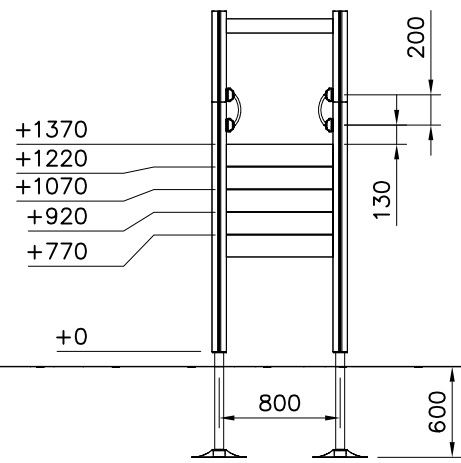

DATE: 7.8.2013

1:50

(A)

(B)

(C)

(D)