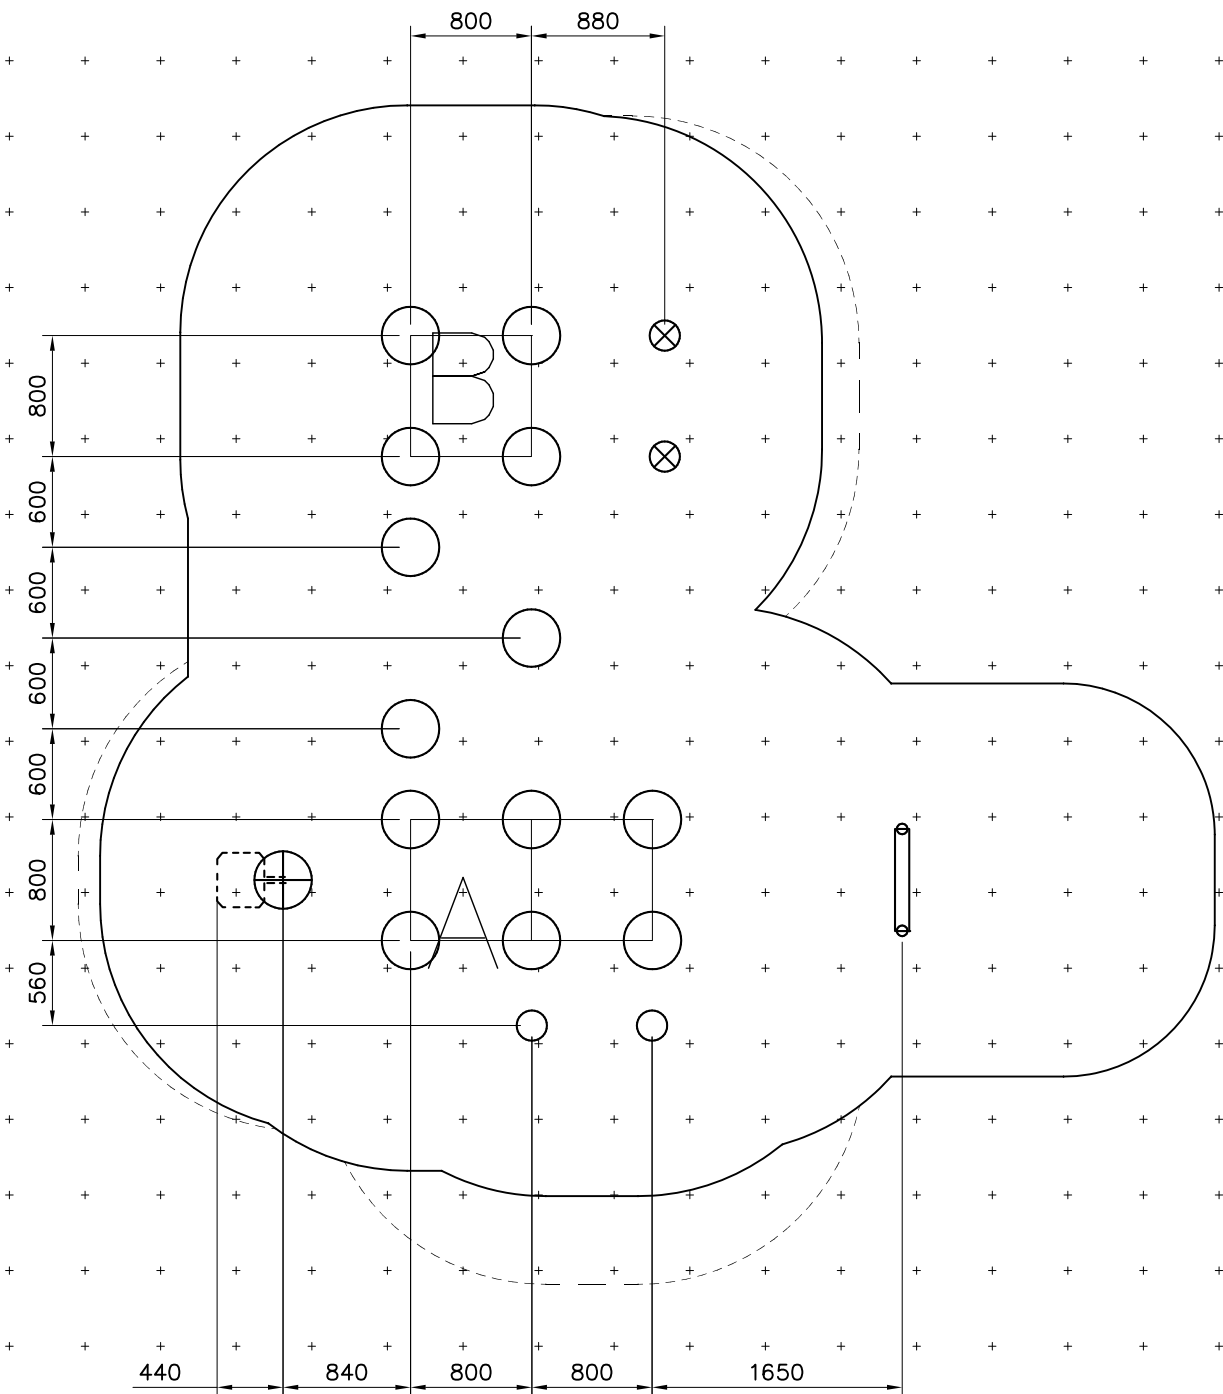

LAPPSET®

CLOVER

ASENNUSOHJE
MONTERINGSANSVISNING
INSTALLATION INSTRUCTION
AUFBAUANLEITUNG
NOTICE D'INSTALLATION

DATE: 7.8.2013

175042

DATE: 7.8.2013

008710	PCS 3		701553	PCS 1		702286	PCS 1		702792	PCS 6		703130	PCS 1		703133	PCS 1	
703139	PCS 1		703140	PCS 1		703152	PCS 1		703299	PCS 1		703300	PCS 1		703322	PCS 7	
703327	PCS 2		703332	PCS 2		703333	PCS 2		703337	PCS 15		703338	PCS 6		703652	PCS 4	
902487	PCS 1		905051	PCS 96		905066	PCS 12		905104	PCS 52		905138	PCS 9		905196	PCS 9	
909232	PCS 12		909238	PCS 84		909506	PCS 4		909521	PCS 13		980131	PCS 36			PCS	
	PCS			PCS			PCS			PCS		PCS		PCS			
	PCS			PCS			PCS			PCS		PCS		PCS			

—+ EN Impact Area 35.9 m²
Grid size = 500 mm
- - - Falling Space 38.9 m²

— EN Impact Area 35.9 m²
 Max Falling Height 1530 mm
 - - - Falling Space 38.9 m²

+3350

+0

+2380

+1470

+870

+1530