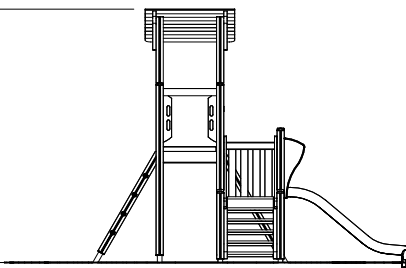

—+ EN Impact Area 35.9 m²
Grid size = 500 mm
- - - Falling Space 38.9 m²

— EN Impact Area 35.9 m²
 Max Falling Height 1530 mm
 - - - Falling Space 38.9 m²

+3350

+0

+2380

+1470

+870

+1530