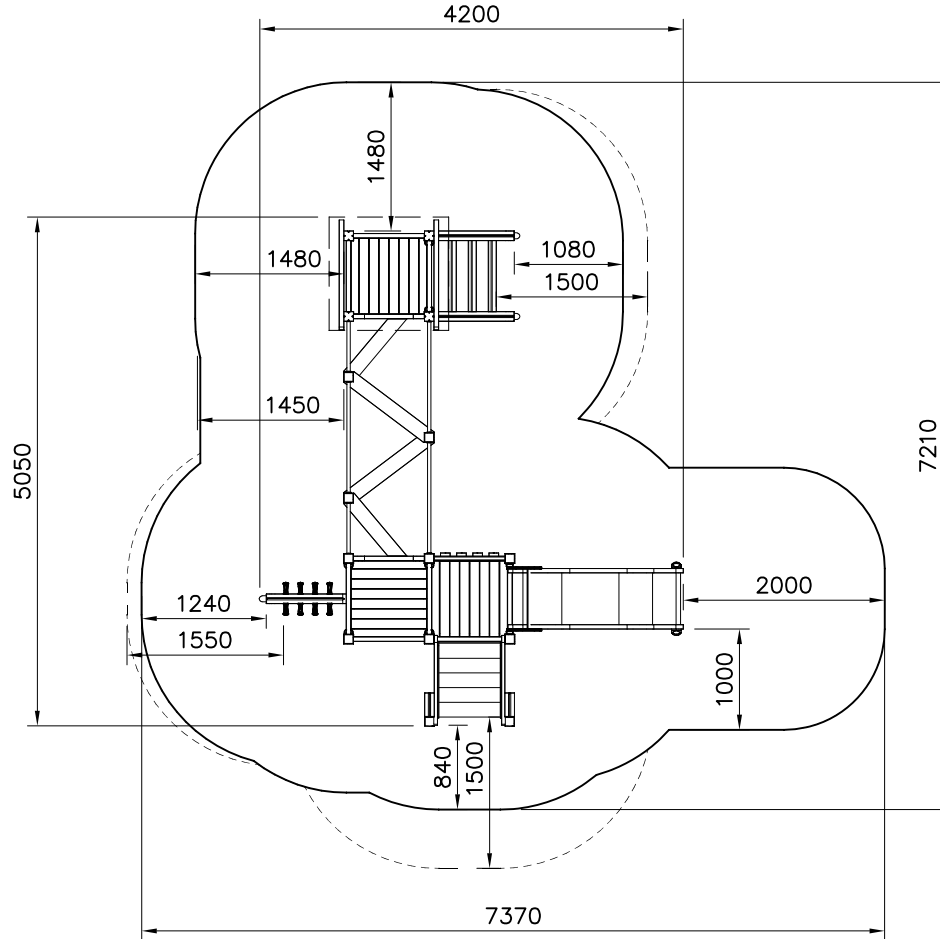

LAPPSET®

CLOVER

ASENNUSOHJE
MONTERINGSANSVISNING
INSTALLATION INSTRUCTION
AUFBAUANLEITUNG
NOTICE D'INSTALLATION

DATE: 7.8.2013

175042

DATE: 7.8.2013

008710	PCS 3		701553	PCS 1		702286	PCS 1		702792	PCS 6		703130	PCS 1		703133	PCS 1	
703139	PCS 1		703140	PCS 1		703152	PCS 1		703299	PCS 1		703300	PCS 1		703322	PCS 7	
703327	PCS 2		703332	PCS 2		703333	PCS 2		703337	PCS 15		703338	PCS 6		703652	PCS 4	
902487	PCS 1		905051	PCS 96		905066	PCS 12		905104	PCS 52		905138	PCS 9		905196	PCS 9	
909232	PCS 12		909238	PCS 84		909506	PCS 4		909521	PCS 13		980131	PCS 36			PCS	
	PCS			PCS			PCS			PCS		PCS		PCS			
	PCS			PCS			PCS			PCS		PCS		PCS			

—+ EN Impact Area 35.9 m²
Grid size = 500 mm
- - - Falling Space 38.9 m²

— EN Impact Area 35.9 m²
 Max Falling Height 1530 mm
 - - - Falling Space 38.9 m²

+3350

+0

+2380

+1470

+870

+1530