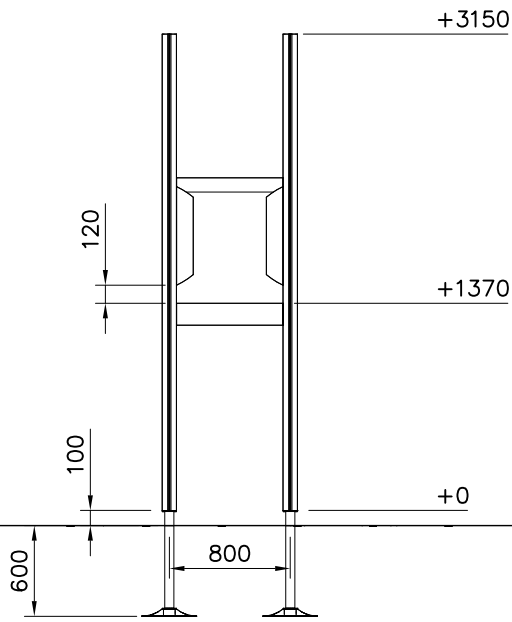

DATE: 7.8.2013

1:50

(A)