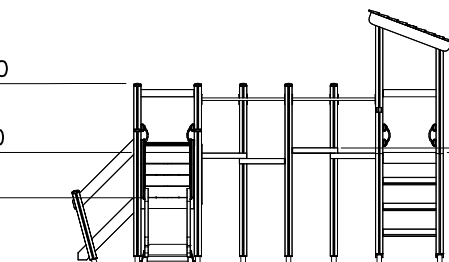

+2380

+1470

+870

+1530

+1470

+0