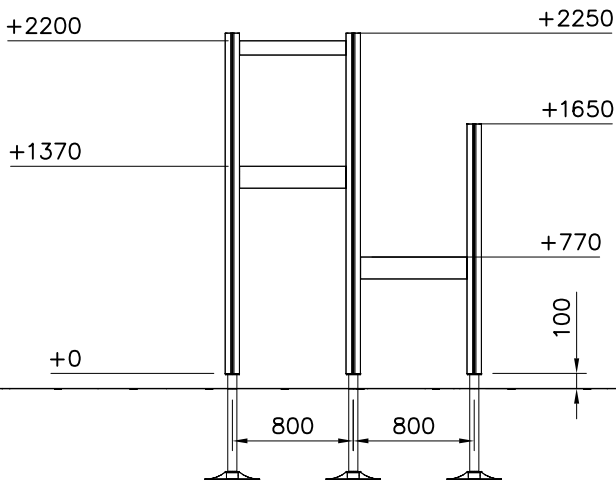

DATE: 7.8.2013

1:50

(A)