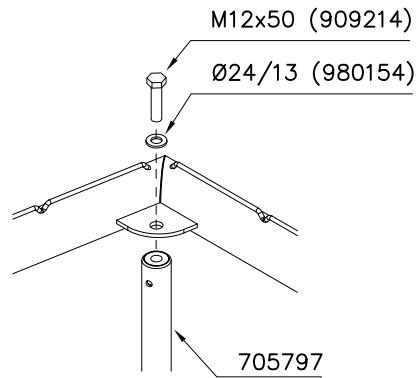

① 906776	PCS	② 702341	PCS
	1		1
1520x950x720		90x50	
③ 906990	PCS	④ 705797	PCS
	1		2
XS		L400	
⑤ 909214	PCS	⑥ 980154	PCS
	2		2
M12x50		Ø24/13	
⑦ 907254	PCS	⑧ 904728	PCS
	1		10
	PCS		PCS
	PCS		PCS
	PCS		PCS
	PCS		PCS

DET 1

DET 2

DET 3

Goal net needs to be fixed with an additional rope. Use cable ties to ease the fastening.

Maaliverkko kiinnitetään ylimääräisellä narulla. Käytä nippusiteitä kiinnittämisen apuna.