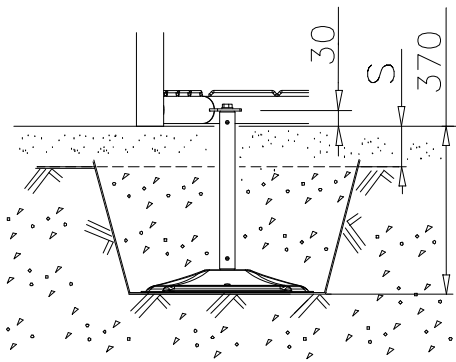

① 906776	PCS	② 702341	PCS
	1		1
1520x950x720		90x50	
③ 906990	PCS	④ 705797	PCS
	1		2
XS		L400	
⑤ 909214	PCS	⑥ 980154	PCS
	2		2
M12x50		Ø24/13	
⑦ 907254	PCS	⑧ 904728	PCS
	1		10
	PCS		PCS
	PCS		PCS
	PCS		PCS
	PCS		PCS

DET 1

DET 2

DET 3

Goal net needs to be fixed with an additional rope. Use cable ties to ease the fastening.

Maaliverkko kiinnitetään ylimääräisellä narulla. Käytä nippusiteitä kiinnittämisen apuna.