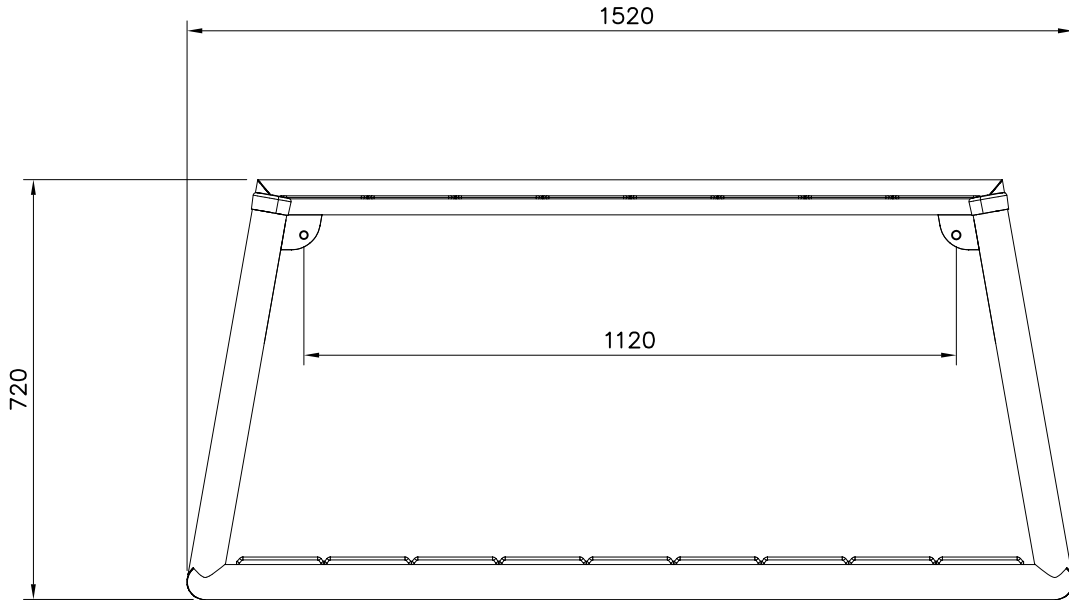

① 906776	PCS	② 702341	PCS
	1		1
1520x950x720		90x50	
③ 906990	PCS	④ 705797	PCS
	1		2
XS		L400	
⑤ 909214	PCS	⑥ 980154	PCS
	2		2
M12x50		Ø24/13	
⑦ 907254	PCS	⑧ 904728	PCS
	1		10
	PCS		PCS
	PCS		PCS
	PCS		PCS
	PCS		PCS

DET 1

DET 2

DET 3

Goal net needs to be fixed with an additional rope. Use cable ties to ease the fastening.

Maaliverkko kiinnitetään ylimääräisellä narulla. Käytä nippusiteitä kiinnittämisen apuna.