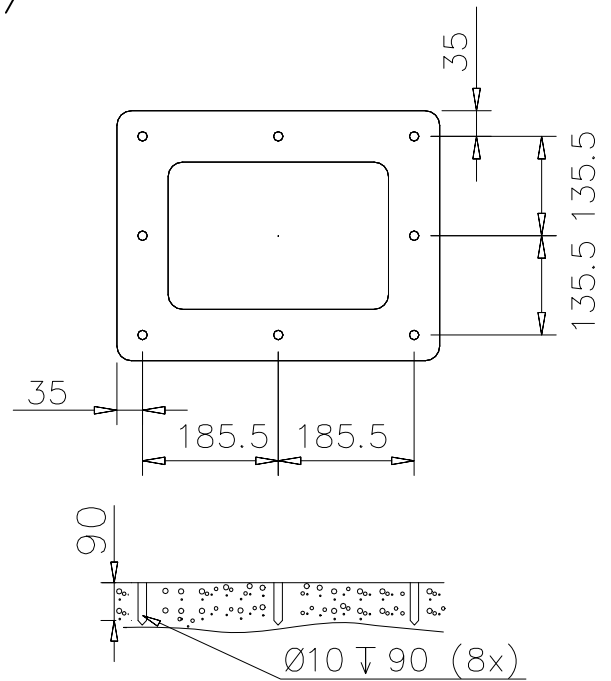

# 1(2)

DET 1 - 3

WHEN MOVING THE PRODUCT, KEEP IT UPRIGHT POSITION. DO NOT LIFT FROM DRUM. MOVE THE PRODUCT NEXT TO ASSEMBLY SPOT INSIDE THE CRATE.

PIDÄ TUOTE PYSTYASENNOSSA SIIRRETTÄESSÄ. ÄLÄ NOSTA RUMMUSTA. SIIRÄ TUOTE ASENNUSKOHDAN VIEREEN LAATIKON SISÄLLÄ.

① 200020	PCS	② 909628	PCS
	1		8
		M10x100	
③ 702861	PCS		PCS
	1		
	PCS		PCS
	PCS		PCS
	PCS		PCS
	PCS		PCS
	PCS		PCS
	PCS		PCS

DET 1

OR /  
TAI

DET 2

DET 3